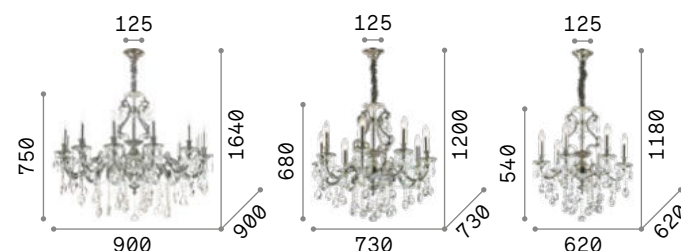

## Impero

Cast metal frame with silver antique-like finish. Cut crystal decorative elements. Velvet chain cover.

IP20	IP20
7,500 Kg / 0,0454 m³ E14 max 8 x 40W	5,000 Kg / 0,0340 m³ E14 max 6 x 40W
014395 Silver	002408 Silver
3000 K 470 lm	3000 K 470 lm
101224	101224

## Strauss

Metal frame and details with gold finish. Blown clear glass arms. Amber crystal decorative elements. Velvet chain cover.

## Gioconda

Casted metal body with gold or antique silver finish. Octagonal and round cut crystal pendants. Velvet chain cover.

IP20	IP20	IP20
18,100 Kg / 0,1360 m³ E14 max 12 x 40W	9,060 Kg / 0,0809 m³ E14 max 8 x 40W	6,340 Kg / 0,0682 m³ E14 max 6 x 40W
164953 Silver 164960 Gold	044934 Silver 060514 Gold	044927 Silver 060507 Gold
3000 K 470 lm	3000 K 470 lm	3000 K 470 lm
101224	101224	101224

IP20	IP20	IP20
20,700 Kg / 0,4508 m³ E14 max 18 x 40W	14,930 Kg / 0,3414 m³ E14 max 12 x 40W	7,410 Kg / 0,1420 m³ E14 max 6 x 40W
140629 Gold	140612 Gold	140605 Gold
3000 K 430 lm	3000 K 430 lm	3000 K 430 lm
101248	101248	101248