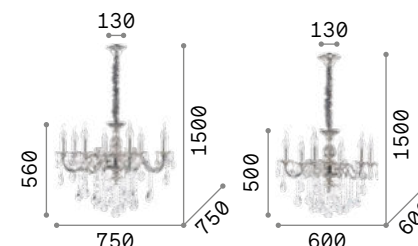

## Impero

Cast metal frame with silver antique-like finish. Cut crystal decorative elements. Velvet chain cover.

IP20	IP20
7,500 Kg / 0,0454 m³ E14 max 8 x 40W	5,000 Kg / 0,0340 m³ E14 max 6 x 40W
014395 Silver	002408 Silver
3000 K 470 lm	3000 K 470 lm
101224	101224

## Strauss

Metal frame and details with gold finish. Blown clear glass arms. Amber crystal decorative elements. Velvet chain cover.

## Gioconda

Casted metal body with gold or antique silver finish. Octagonal and round cut crystal pendants. Velvet chain cover.

IP20	IP20	IP20
18,100 Kg / 0,1360 m³ E14 max 12 x 40W	9,060 Kg / 0,0809 m³ E14 max 8 x 40W	6,340 Kg / 0,0682 m³ E14 max 6 x 40W
164953 Silver 164960 Gold	044934 Silver 060514 Gold	044927 Silver 060507 Gold
3000 K 470 lm	3000 K 470 lm	3000 K 470 lm
101224	101224	101224

IP20	IP20	IP20
20,700 Kg / 0,4508 m³ E14 max 18 x 40W	14,930 Kg / 0,3414 m³ E14 max 12 x 40W	7,410 Kg / 0,1420 m³ E14 max 6 x 40W
140629 Gold	140612 Gold	140605 Gold
3000 K 430 lm	3000 K 430 lm	3000 K 430 lm
101248	101248	101248