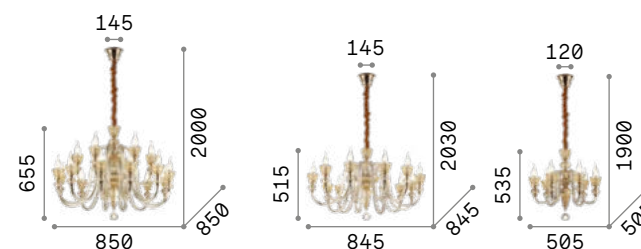

## Impero

Cast metal frame with silver antique-like finish. Cut crystal decorative elements. Velvet chain cover.

IP20	IP20
7,500 Kg / 0,0454 m³ E14 max 8 x 40W	5,000 Kg / 0,0340 m³ E14 max 6 x 40W
014395 Silver	002408 Silver
3000 K 470 lm	3000 K 470 lm
101224	101224

## Strauss

Metal frame and details with gold finish. Blown clear glass arms. Amber crystal decorative elements. Velvet chain cover.

## Gioconda

Casted metal body with gold or antique silver finish. Octagonal and round cut crystal pendants. Velvet chain cover.

IP20	IP20	IP20
18,100 Kg / 0,1360 m³ E14 max 12 x 40W	9,060 Kg / 0,0809 m³ E14 max 8 x 40W	6,340 Kg / 0,0682 m³ E14 max 6 x 40W
164953 Silver 164960 Gold	044934 Silver 060514 Gold	044927 Silver 060507 Gold
3000 K 470 lm	3000 K 470 lm	3000 K 470 lm
101224	101224	101224

IP20	IP20	IP20
20,700 Kg / 0,4508 m³ E14 max 18 x 40W	14,930 Kg / 0,3414 m³ E14 max 12 x 40W	7,410 Kg / 0,1420 m³ E14 max 6 x 40W
140629 Gold	140612 Gold	140605 Gold
3000 K 430 lm	3000 K 430 lm	3000 K 430 lm
101248	101248	101248