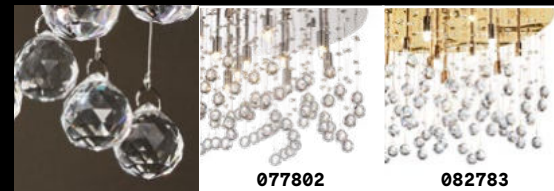

101187 022239

077802 082783

Neve

Metal frame. Decorative glass balls fixed to nylon strings. Available with chrome frame and clear glass spheres or with matt white frame and white and clear glass spheres.

LED Bulbs LED G9 4W 3000 K included. Cod. **209043**

800 / 315 / 800	630 / 315 / 630	405 / 315 / 405	270 / 240 / 270
IP20	IP20	IP20	IP20
11,250 Kg / 0,1524 m ³ G9 max 15 x 40W	7,420 Kg / 0,0920 m ³ G9 max 12 x 40W	3,590 Kg / 0,0344 m ³ G9 max 8 x 40W	1,500 Kg / 0,0149 m ³ G9 max 5 x 40W
101194 White 030784 Chrome	101187 White 022239 Chrome	101170 White 022222 Chrome	094687 Chrome
3000 K 510 lm	3000 K 510 lm	3000 K 510 lm	3000 K 510 lm
305486	305486	305486	305486

Moonlight

Metal frame available with chrome or gold finish. Pendants with octagons and cut crystals spheres.

LED Bulbs LED G9 4W 3000 K included. Cod. **209043**

800 / 360 / 800	600 / 360 / 600	400 / 360 / 400	260 / 200 / 260
IP20	IP20	IP20	IP20
11,800 Kg / 0,1524 m ³ G9 max 15 x 40W	6,000 Kg / 0,0933 m ³ G9 max 12 x 40W	2,900 Kg / 0,0398 m ³ G9 max 8 x 40W	1,500 Kg / 0,0144 m ³ G9 max 5 x 40W
077819 Chrome 082790 Gold	077802 Chrome 082783 Gold	077796 Chrome 080932 Gold	094649 Chrome 094663 Gold
3000 K 510 lm	3000 K 510 lm	3000 K 510 lm	3000 K 510 lm
305486	305486	305486	305486