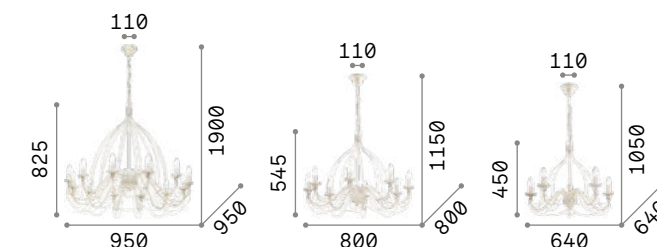

Blanche

Metal frame finished with satin white or black varnish. PVC foil shades coated with white or black fabric. Velvet chain cover.

035581

111872

IP20

6,820 Kg / 0,1975 m³
E14 max 8 x 40W

035574 White
111896 Black

3000 K
370 lm

101231

IP20

4,800 Kg / 0,1451 m³
E14 max 6 x 40W

035581 White
111872 Black

3000 K
370 lm

101231

Corte

Totally handcrafted metal frame. Hand painted finish with antiqued effect. Available versions: white or rusty effect.

005881

057187

P. 457

IP20

7,100 Kg / 0,6840 m³
E14 max 12 x 40W

097664 White
097671 Rust

3000 K
470 lm

101224

IP20

5,220 Kg / 0,3169 m³
E14 max 8 x 40W

005898 White
057194 Rust

3000 K
470 lm

101224

IP20