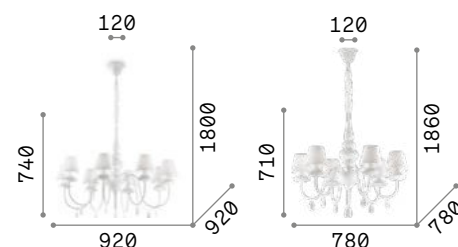

Blanche

Metal frame finished with satin white or black varnish. PVC foil shades coated with white or black fabric. Velvet chain cover.

035581

111872

IP20

6,820 Kg / 0,1975 m³
E14 max 8 x 40W

035574 White
111896 Black

3000 K
370 lm

101231

IP20

4,800 Kg / 0,1451 m³
E14 max 6 x 40W

035581 White
111872 Black

3000 K
370 lm

101231

Corte

Totally handcrafted metal frame. Hand painted finish with antiqued effect. Available versions: white or rusty effect.

005881

057187

P. 457

IP20

7,100 Kg / 0,6840 m³
E14 max 12 x 40W

097664 White
097671 Rust

3,180 Kg / 0,1500 m³
E14 max 5 x 40W

005881 White
057187 Rust

3000 K
470 lm

101224