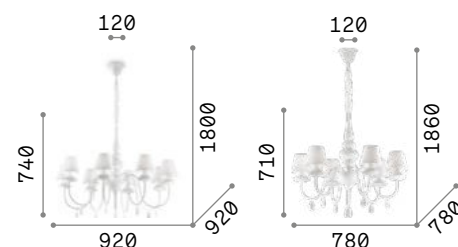

Blanche

Metal frame finished with satin white or black varnish. PVC foil shades coated with white or black fabric. Velvet chain cover.

IP20

6,820 Kg / 0,1975 m³
E14 max 8 x 40W

035574 White
111896 Black

3000 K
370 lm

101231

IP20

4,800 Kg / 0,1451 m³
E14 max 6 x 40W

035581 White
111872 Black

3000 K
370 lm

101231

035581

111872

Corte

Totally handcrafted metal frame. Hand painted finish with antiqued effect. Available versions: white or rusty effect.

IP20

7,100 Kg / 0,6840 m³
E14 max 12 x 40W

097664 White
097671 Rust

3000 K
470 lm

101224

IP20

5,220 Kg / 0,3169 m³
E14 max 8 x 40W

005898 White
057194 Rust

3000 K
470 lm

101224

IP20

3,180 Kg / 0,1500 m³
E14 max 5 x 40W