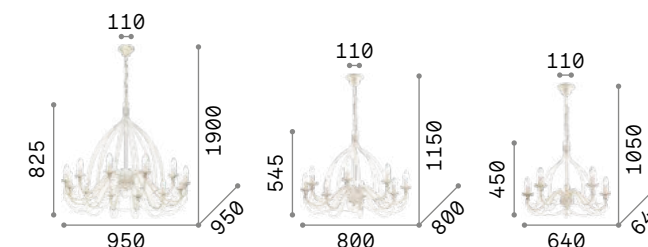

Blanche

Metal frame finished with satin white or black varnish. PVC foil shades coated with white or black fabric. Velvet chain cover.

IP20

6,820 Kg / 0,1975 m³
E14 max 8 x 40W

035574 White
111896 Black

3000 K
370 lm

101231

IP20

4,800 Kg / 0,1451 m³
E14 max 6 x 40W

035581 White
111872 Black

3000 K
370 lm

101231

035581

111872

Corte

Totally handcrafted metal frame. Hand painted finish with antiqued effect. Available versions: white or rusty effect.

IP20

7,100 Kg / 0,6840 m³
E14 max 12 x 40W

097664 White
097671 Rust

3000 K
470 lm

101224

IP20

5,220 Kg / 0,3169 m³
E14 max 8 x 40W

005898 White
057194 Rust

3000 K
470 lm

101224

IP20

3,180 Kg / 0,1500 m³
E14 max 5 x 40W