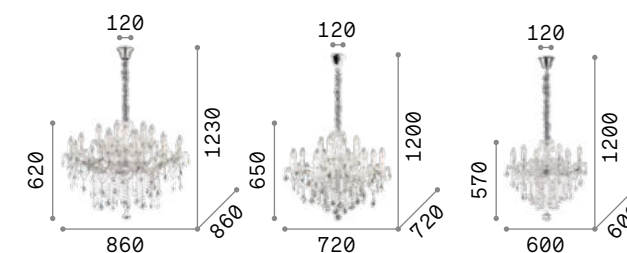

Florian

Metal frame with decorative glass elements. Pendants composed of cut crystal octagons and final drops. Available versions: clear glass with golden or silvery metal.

035604

035611

IP20

17,200 Kg / 0,3482 m³
E14 max 18 x 40W

075150 Chrome
075181 Gold

3000 K
470 lm

101224

IP20

9,760 Kg / 0,2187 m³
E14 max 12 x 40W

035604 Chrome
035611 Gold

3000 K
470 lm

101224

IP20

6,380 Kg / 0,1368 m³
E14 max 6 x 40W

035628 Chrome
035635 Gold

3000 K
470 lm

101224

P. 458