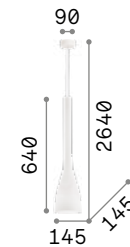

Manhattan

Metal ceiling rose and diffuser with matt white or black varnish finish and natural wood detail. Power cable coated with fabric.

IP20

0,560 Kg / 0,0061 m³
E14 max 1x 40W

110745 White
110752 Black

256429

256436

256443

IP20

0,430 Kg / 0,0099 m³
LED 5W / 540 lm

256429 White
256436 Black
256443 Gold

IP20

1,570 Kg / 0,0422 m³
E27 max 1x 60W

035666 White
035680 Black

3000 K
900 lm

123899

IP20

0,930 Kg / 0,0179 m³
E14 max 1x 40W

035697 White
035710 Black

3000 K
420 lm

101217