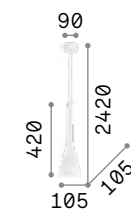

Manhattan

Metal ceiling rose and diffuser with matt white or black varnish finish and natural wood detail. Power cable coated with fabric.

IP20

0,560 Kg / 0,0061 m³
E14 max 1x 40W

110745 White
110752 Black

256429

256436

256443

IP20

0,430 Kg / 0,0099 m³
LED 5W / 540 lm

256429 White
256436 Black
256443 Gold

IP20

1,570 Kg / 0,0422 m³
E27 max 1x 60W

035666 White
035680 Black

3000 K
900 lm

123899

IP20

0,930 Kg / 0,0179 m³
E14 max 1x 40W

035697 White
035710 Black

3000 K
420 lm

101217