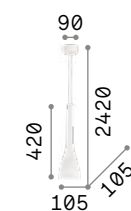

## Manhattan

Metal ceiling rose and diffuser with matt white or black varnish finish and natural wood detail. Power cable coated with fabric.

IP20

0,560 Kg / 0,0061 m<sup>3</sup>  
E14 max 1x 40W

110745 White  
110752 Black

256429

256436

256443

IP20

0,430 Kg / 0,0099 m<sup>3</sup>  
LED 5W / 540 lm

256429 White  
256436 Black  
256443 Gold

IP20

1,570 Kg / 0,0422 m<sup>3</sup>  
E27 max 1x 60W

035666 White  
035680 Black

3000 K  
900 lm

123899

IP20

0,930 Kg / 0,0179 m<sup>3</sup>  
E14 max 1x 40W

035697 White  
035710 Black

3000 K  
420 lm

101217