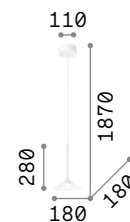

## Manhattan

Metal ceiling rose and diffuser with matt white or black varnish finish and natural wood detail. Power cable coated with fabric.

IP20

0,560 Kg / 0,0061 m<sup>3</sup>  
E14 max 1x 40W

110745 White  
110752 Black

256429

256436

256443

IP20

0,430 Kg / 0,0099 m<sup>3</sup>  
LED 5W / 540 lm

256429 White  
256436 Black  
256443 Gold

IP20

1,570 Kg / 0,0422 m<sup>3</sup>  
E27 max 1x 60W

035666 White  
035680 Black

3000 K  
900 lm

123899

IP20

0,930 Kg / 0,0179 m<sup>3</sup>  
E14 max 1x 40W

035697 White  
035710 Black

3000 K  
420 lm

101217