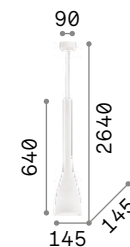

## Manhattan

Metal ceiling rose and diffuser with matt white or black varnish finish and natural wood detail. Power cable coated with fabric.

IP20

0,560 Kg / 0,0061 m<sup>3</sup>  
E14 max 1x 40W

110745 White  
110752 Black

256429

256436

256443

IP20

0,430 Kg / 0,0099 m<sup>3</sup>  
LED 5W / 540 lm

256429 White  
256436 Black  
256443 Gold

IP20

1,570 Kg / 0,0422 m<sup>3</sup>  
E27 max 1x 60W

035666 White  
035680 Black

3000 K  
900 lm

123899

IP20

0,930 Kg / 0,0179 m<sup>3</sup>  
E14 max 1x 40W

035697 White  
035710 Black

3000 K  
420 lm

101217