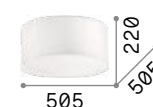

122205 122212 090863

Wheel

Enamelled metal base and structure. Fireproof PVC foil shade, coated with fabric.

IP20

3,890 Kg / 0,1270 m³
E27 max 5 x 60W

036021 White

3000 K
900 lm

123899

IP20

2,280 Kg / 0,0758 m³
E27 max 3 x 60W

036014 White

3000 K
900 lm

123899

P. 194

Woody

Chrome metal frame. PVC or fabric shade closed at the bottom with acid-etched glass.

IP20

6,000 Kg / 0,1352 m³
E27 max 5 x 60W

122205 White
122212 Black
090863 Wood

3000 K
900 lm

123899

IP20

3,800 Kg / 0,0908 m³
E27 max 4 x 60W

103266 White
103273 Black
090900 Wood