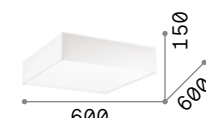

IP20

2,280 Kg / 0,0758 m³
E27 max 3 x 60W

036014 White

3000 K
900 lm

123899

P. 194

Woody

Chrome metal frame. PVC or fabric shade closed at the bottom with acid-etched glass.

IP20

6,000 Kg / 0,1352 m³
E27 max 5 x 60W

122205 White
122212 Black
090863 Wood

3000 K
900 lm

123899

IP20

3,800 Kg / 0,0908 m³
E27 max 4 x 60W

103266 White
103273 Black
090900 Wood

3000 K
900 lm

123899

IP20

1,710 Kg / 0,0968 m³
E27 max 4 x 42W

152912 White

3000 K
900 lm

123899

IP20