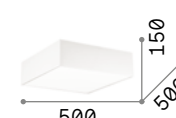

IP20

2,280 Kg / 0,0758 m³
E27 max 3 x 60W

036014 White

3000 K
900 lm

123899

P. 194

Woody

Chrome metal frame. PVC or fabric shade closed at the bottom with acid-etched glass.

IP20

6,000 Kg / 0,1352 m³
E27 max 5 x 60W

122205 White
122212 Black
090863 Wood

3000 K
900 lm

123899

IP20

3,800 Kg / 0,0908 m³
E27 max 4 x 60W

103266 White
103273 Black
090900 Wood

3000 K
900 lm

123899

IP20

1,710 Kg / 0,0968 m³
E27 max 4 x 42W

152912 White

3000 K
900 lm

123899

IP20

1,480 Kg / 0,0700 m³
E27 max 4 x 42W

152899 White

3000 K
900 lm

123899

IP20

1,110 Kg / 0,0444 m³
E27 max 4 x 42W

152875 White

3000 K
900 lm