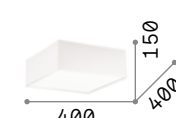

IP20

2,280 Kg / 0,0758 m³
E27 max 3 x 60W

036014 White

3000 K
900 lm

123899

P. 194

Woody

Chrome metal frame. PVC or fabric shade closed at the bottom with acid-etched glass.

IP20

6,000 Kg / 0,1352 m³
E27 max 5 x 60W

122205 White
122212 Black
090863 Wood

3000 K
900 lm

123899

IP20

3,800 Kg / 0,0908 m³
E27 max 4 x 60W

103266 White
103273 Black
090900 Wood

3000 K
900 lm

123899

IP20

1,710 Kg / 0,0968 m³
E27 max 4 x 42W

152912 White

3000 K
900 lm

123899

IP20

1,480 Kg / 0,0700 m³
E27 max 4 x 42W

152899 White

3000 K
900 lm

123899

IP20

1,110 Kg / 0,0444 m³
E27 max 4 x 42W

152875 White

3000 K
900 lm