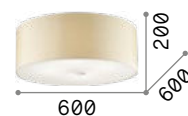

122205 122212 090863

Wheel

Enamelled metal base and structure. Fireproof PVC foil shade, coated with fabric.

IP20

3,890 Kg / 0,1270 m³
E27 max 5 x 60W

036021 White

3000 K
900 lm

123899

IP20

2,280 Kg / 0,0758 m³
E27 max 3 x 60W

036014 White

3000 K
900 lm

123899

P. 194

Woody

Chrome metal frame. PVC or fabric shade closed at the bottom with acid-etched glass.

IP20

6,000 Kg / 0,1352 m³
E27 max 5 x 60W

122205 White
122212 Black
090863 Wood

3000 K
900 lm

123899

IP20

3,800 Kg / 0,0908 m³
E27 max 4 x 60W

103266 White
103273 Black
090900 Wood