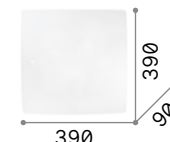

Clara

Varnished metal base. Satin opal polycarbonate diffuser.

LED LED source 3000/4000 K, 30.000 h life.

IP20

0,500 Kg / 0,0082 m³
LED 17W / 1700/1750 lm

300436 White 3000K
306438 White 4000K

IP20

0,670 Kg / 0,0141 m³
LED 18W / 2000/2050 lm

134901 White

3000 K
910 lm

123936

1,620 Kg / 0,0159 m³
GX53 max 4 x 15W

134895 White

3000 K
910 lm

123936

0,700 Kg / 0,0088 m³
GX53 max 1 x 15W

134888 White

3000 K
910 lm

123936

Celine

Enameled metal frame. Sandblasted clear glass diffuser. chrome metal glass holders.

IP20

2,540 Kg / 0,0467 m³
E27 max 4 x 60W

044293 White

3000 K
340 lm

101286

IP20

1,740 Kg / 0,0265 m³
E27 max 3 x 60W

044286 White

3000 K
340 lm

101286

IP20