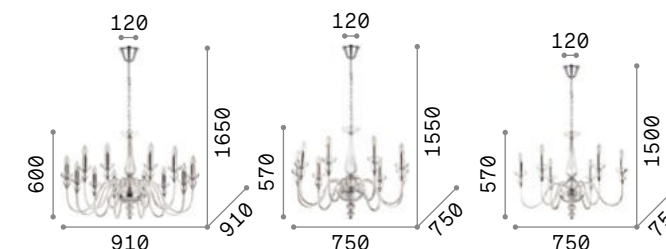

Casanova

Blown and hand finished glass chandelier with chrome metal socket covers and details. Available in clear or smoky grey. Velvet chain cover.

IP20

9,210 Kg / 0,1592 m³
E14 max 8 x 40W

044255 Clear
095615 Smoky Grey

3000 K
480 lm

101200

044255

095615

Doge

Hand-shaped blown clear or white glass chandelier. Chrome metal frame and details.

IP20

9,400 Kg / 0,3064 m³
E14 max 12 x 40W

168906 Clear

3000 K
470 lm

101224

IP20

6,660 Kg / 0,2229 m³
E14 max 9 x 40W

044453 Clear

3000 K
470 lm

101224

IP20

5,240 Kg / 0,1602 m³
E14 max 6 x 40W

044422 Clear
113678 White

3000 K
470 lm

101224

044422

113678