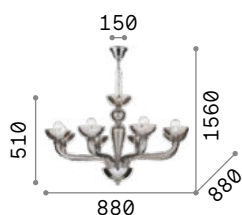

Casanova

Blown and hand finished glass chandelier with chrome metal socket covers and details. Available in clear or smoky grey. Velvet chain cover.

IP20

9,210 Kg / 0,1592 m³
E14 max 8 x 40W

044255 Clear
095615 Smoky Grey

3000 K
480 lm

101200

044255

095615

Doge

Hand-shaped blown clear or white glass chandelier. Chrome metal frame and details.

IP20

9,400 Kg / 0,3064 m³
E14 max 12 x 40W

168906 Clear

3000 K
470 lm

101224

IP20

6,660 Kg / 0,2229 m³
E14 max 9 x 40W

044453 Clear

3000 K
470 lm

101224

IP20

5,240 Kg / 0,1602 m³
E14 max 6 x 40W

044422 Clear
113678 White

3000 K
470 lm

101224

044422

113678