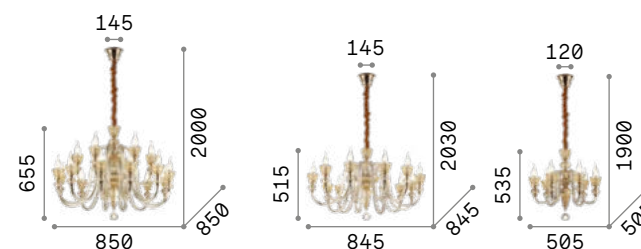

Impero

Cast metal frame with silver antique-like finish. Cut crystal decorative elements. Velvet chain cover.

| | |
|---|---|
| IP20 7,500 Kg / 0,0454 m³ E14 max 8 x 40W | IP20 5,000 Kg / 0,0340 m³ E14 max 6 x 40W |
| 014395 ■ Silver | 002408 ■ Silver |
| 3000 K 470 lm 101224 | 3000 K 470 lm 101224 |

Strauss

Metal frame and details with gold finish. Blown clear glass arms. Amber crystal decorative elements. Velvet chain cover.

Gioconda

Casted metal body with gold or antique silver finish. Octagonal and round cut crystal pendants. Velvet chain cover.

| | | |
|---|---|---|
| IP20 18,100 Kg / 0,1360 m³ E14 max 12 x 40W | IP20 9,060 Kg / 0,0809 m³ E14 max 8 x 40W | IP20 6,340 Kg / 0,0682 m³ E14 max 6 x 40W |
| 164953 ■ Silver 164960 ■ Gold | 044934 ■ Silver 060514 ■ Gold | 044927 ■ Silver 060507 ■ Gold |
| 3000 K 470 lm 101224 | 3000 K 470 lm 101224 | 3000 K 470 lm 101224 |

| | | |
|---|---|---|
| IP20 20,700 Kg / 0,4508 m³ E14 max 18 x 40W | IP20 14,930 Kg / 0,3414 m³ E14 max 12 x 40W | IP20 7,410 Kg / 0,1420 m³ E14 max 6 x 40W |
| 140629 ■ Gold | 140612 ■ Gold | 140605 ■ Gold |
| 3000 K 430 lm 101248 | 3000 K 430 lm 101248 | 3000 K 430 lm 101248 |