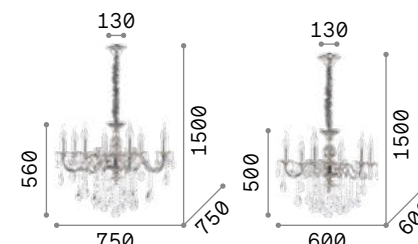

Impero

Cast metal frame with silver antique-like finish. Cut crystal decorative elements. Velvet chain cover.

| | |
|---|---|
| IP20 7,500 Kg / 0,0454 m³ E14 max 8 x 40W | IP20 5,000 Kg / 0,0340 m³ E14 max 6 x 40W |
| 014395 ■ Silver | 002408 ■ Silver |
| 3000 K 470 lm 101224 | 3000 K 470 lm 101224 |

Strauss

Metal frame and details with gold finish. Blown clear glass arms. Amber crystal decorative elements. Velvet chain cover.

Gioconda

Casted metal body with gold or antique silver finish. Octagonal and round cut crystal pendants. Velvet chain cover.

| | | |
|---|---|---|
| IP20 18,100 Kg / 0,1360 m³ E14 max 12 x 40W | IP20 9,060 Kg / 0,0809 m³ E14 max 8 x 40W | IP20 6,340 Kg / 0,0682 m³ E14 max 6 x 40W |
| 164953 ■ Silver 164960 ■ Gold | 044934 ■ Silver 060514 ■ Gold | 044927 ■ Silver 060507 ■ Gold |
| 3000 K 470 lm 101224 | 3000 K 470 lm 101224 | 3000 K 470 lm 101224 |

| | | |
|---|---|---|
| IP20 20,700 Kg / 0,4508 m³ E14 max 18 x 40W | IP20 14,930 Kg / 0,3414 m³ E14 max 12 x 40W | IP20 7,410 Kg / 0,1420 m³ E14 max 6 x 40W |
| 140629 ■ Gold | 140612 ■ Gold | 140605 ■ Gold |
| 3000 K 430 lm 101248 | 3000 K 430 lm 101248 | 3000 K 430 lm 101248 |