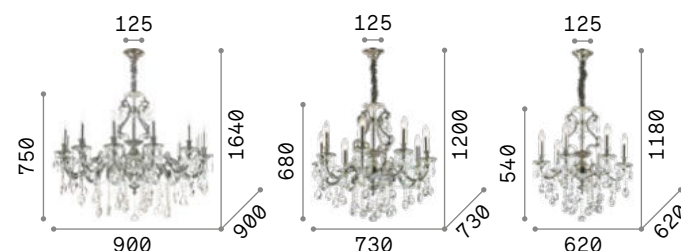

Impero

Cast metal frame with silver antique-like finish. Cut crystal decorative elements. Velvet chain cover.

| | |
|---|---|
| IP20 7,500 Kg / 0,0454 m³ E14 max 8 x 40W | IP20 5,000 Kg / 0,0340 m³ E14 max 6 x 40W |
| 014395 ■ Silver | 002408 ■ Silver |
| 3000 K 470 lm 101224 | 3000 K 470 lm 101224 |

Strauss

Metal frame and details with gold finish. Blown clear glass arms. Amber crystal decorative elements. Velvet chain cover.

Gioconda

Casted metal body with gold or antique silver finish. Octagonal and round cut crystal pendants. Velvet chain cover.

| | | |
|---|---|---|
| IP20 18,100 Kg / 0,1360 m³ E14 max 12 x 40W | IP20 9,060 Kg / 0,0809 m³ E14 max 8 x 40W | IP20 6,340 Kg / 0,0682 m³ E14 max 6 x 40W |
| 164953 ■ Silver 164960 ■ Gold | 044934 ■ Silver 060514 ■ Gold | 044927 ■ Silver 060507 ■ Gold |
| 3000 K 470 lm 101224 | 3000 K 470 lm 101224 | 3000 K 470 lm 101224 |

| | | |
|---|---|---|
| IP20 20,700 Kg / 0,4508 m³ E14 max 18 x 40W | IP20 14,930 Kg / 0,3414 m³ E14 max 12 x 40W | IP20 7,410 Kg / 0,1420 m³ E14 max 6 x 40W |
| 140629 ■ Gold | 140612 ■ Gold | 140605 ■ Gold |
| 3000 K 430 lm 101248 | 3000 K 430 lm 101248 | 3000 K 430 lm 101248 |