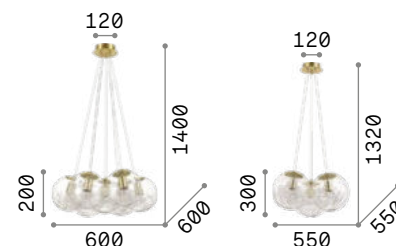

Mapa Sat

Metal frame with nickel or brass finish. Clear blown glass diffuser with internal aluminum threads decoration.

IP20 IP20
6,550 Kg / 0,1862 m³ **2,700 Kg / 0,1210 m³**
E27 max 7 x 60W **E27 max 3 x 60W**

176062 Nickel
176000 Brass
176031 Nickel
175973 Brass

3000 K
910 lm **3000 K**
910 lm
119571 **119571**

176031

175973

Mapa Max

Chrome metal frame. Clear blown glass diffuser with decorative aluminum thread inside. Suspension lamps with steel cables adjustable in length with automatic device.

IP20 IP20 IP20
8,700 Kg / 0,2456 m³ **3,450 Kg / 0,1370 m³** **1,370 Kg / 0,0527 m³**
E27 max 5 x 60W **E27 max 1 x 60W** **E27 max 1 x 60W**

091112 Chrome **045122** Chrome **045115** Chrome

3000 K
910 lm **3000 K**
910 lm **3000 K**
910 lm
119571 **119571** **119571**

Luce Max

Chrome frame. Clear blown glass diffuser with decorative aluminum thread inside. Suspension lamps with steel cables adjustable in length with automatic devices.

IP20 IP20 IP20
2,150 Kg / 0,0458 m³ **2,460 Kg / 0,0732 m³** **1,500 Kg / 0,0334 m³**
E27 max 3 x 60W **E27 max 1 x 60W** **E27 max 1 x 60W**