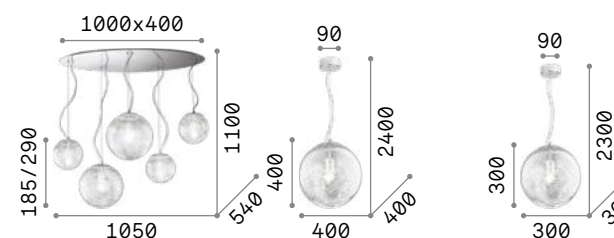

Mapa Sat

Metal frame with nickel or brass finish. Clear blown glass diffuser with internal aluminum threads decoration.

IP20 IP20
6,550 Kg / 0,1862 m³ **2,700 Kg / 0,1210 m³**
E27 max 7 x 60W **E27 max 3 x 60W**

176062 Nickel
176000 Brass
176031 Nickel
175973 Brass

3000 K
910 lm **3000 K**
910 lm
119571 **119571**

176031

175973

Mapa Max

Chrome metal frame. Clear blown glass diffuser with decorative aluminum thread inside. Suspension lamps with steel cables adjustable in length with automatic device.

IP20 IP20 IP20
8,700 Kg / 0,2456 m³ **3,450 Kg / 0,1370 m³** **1,370 Kg / 0,0527 m³**
E27 max 5 x 60W **E27 max 1 x 60W** **E27 max 1 x 60W**

091112 Chrome **045122** Chrome **045115** Chrome

3000 K
910 lm **3000 K**
910 lm **3000 K**
910 lm
119571 **119571** **119571**

Luce Max

Chrome frame. Clear blown glass diffuser with decorative aluminum thread inside. Suspension lamps with steel cables adjustable in length with automatic devices.

IP20 IP20 IP20
2,150 Kg / 0,0458 m³ **2,460 Kg / 0,0732 m³** **1,500 Kg / 0,0334 m³**
E27 max 3 x 60W **E27 max 1 x 60W** **E27 max 1 x 60W**