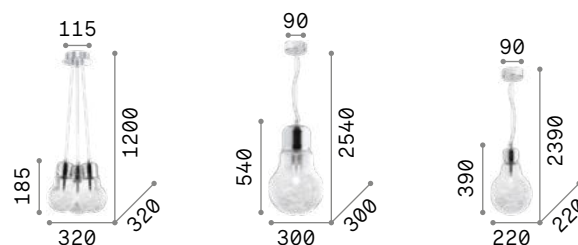

Mapa Sat

Metal frame with nickel or brass finish. Clear blown glass diffuser with internal aluminum threads decoration.

IP20 IP20
6,550 Kg / 0,1862 m³ **2,700 Kg / 0,1210 m³**
E27 max 7 x 60W **E27 max 3 x 60W**

176062 Nickel
176000 Brass
176031 Nickel
175973 Brass

3000 K
910 lm **3000 K**
910 lm
119571 **119571**

176031

175973

Mapa Max

Chrome metal frame. Clear blown glass diffuser with decorative aluminum thread inside. Suspension lamps with steel cables adjustable in length with automatic device.

IP20 IP20 IP20
8,700 Kg / 0,2456 m³ **3,450 Kg / 0,1370 m³** **1,370 Kg / 0,0527 m³**
E27 max 5 x 60W **E27 max 1 x 60W** **E27 max 1 x 60W**

091112 Chrome **045122** Chrome **045115** Chrome

3000 K
910 lm **3000 K**
910 lm **3000 K**
910 lm
119571 **119571** **119571**

Luce Max

Chrome frame. Clear blown glass diffuser with decorative aluminum thread inside. Suspension lamps with steel cables adjustable in length with automatic devices.

IP20 IP20 IP20
2,150 Kg / 0,0458 m³ **2,460 Kg / 0,0732 m³** **1,500 Kg / 0,0334 m³**
E27 max 3 x 60W **E27 max 1 x 60W** **E27 max 1 x 60W**