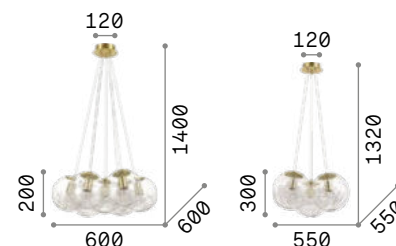

Mapa Sat

Metal frame with nickel or brass finish. Clear blown glass diffuser with internal aluminum threads decoration.

IP20 IP20
 6,550 Kg / 0,1862 m³ E27 max 7 x 60W
 2,700 Kg / 0,1210 m³ E27 max 3 x 60W

176062 Nickel
 176000 Brass
 176031 Nickel
 175973 Brass

3000 K 910 lm 119571
 3000 K 910 lm 119571

Mapa Max

Chrome metal frame. Clear blown glass diffuser with decorative aluminum thread inside. Suspension lamps with steel cables adjustable in length with automatic device.

IP20 IP20 IP20
 8,700 Kg / 0,2456 m³ E27 max 5 x 60W
 3,450 Kg / 0,1370 m³ E27 max 1 x 60W
 1,370 Kg / 0,0527 m³ E27 max 1 x 60W

091112 Chrome 045122 Chrome 045115 Chrome

3000 K 910 lm 119571
 3000 K 910 lm 119571
 3000 K 910 lm 119571

Luce Max

Chrome frame. Clear blown glass diffuser with decorative aluminum thread inside. Suspension lamps with steel cables adjustable in length with automatic devices.

IP20 IP20 IP20
 2,150 Kg / 0,0458 m³ E27 max 3 x 60W
 2,460 Kg / 0,0732 m³ E27 max 1 x 60W
 1,500 Kg / 0,0334 m³ E27 max 1 x 60W