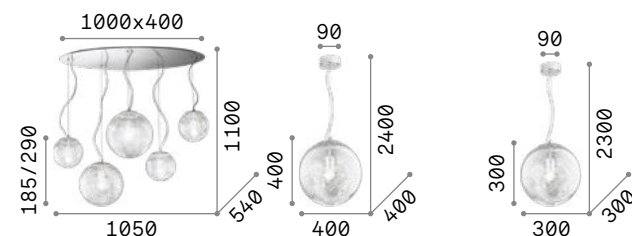

Mapa Sat

Metal frame with nickel or brass finish. Clear blown glass diffuser with internal aluminum threads decoration.

IP20 IP20
 6,550 Kg / 0,1862 m³ E27 max 7 x 60W
 2,700 Kg / 0,1210 m³ E27 max 3 x 60W

176062 Nickel
 176000 Brass
 176031 Nickel
 175973 Brass

3000 K 910 lm 119571
 3000 K 910 lm 119571

Mapa Max

Chrome metal frame. Clear blown glass diffuser with decorative aluminum thread inside. Suspension lamps with steel cables adjustable in length with automatic device.

IP20 IP20 IP20
 8,700 Kg / 0,2456 m³ E27 max 5 x 60W
 3,450 Kg / 0,1370 m³ E27 max 1 x 60W
 1,370 Kg / 0,0527 m³ E27 max 1 x 60W

091112 Chrome 045122 Chrome 045115 Chrome

3000 K 910 lm 119571
 3000 K 910 lm 119571
 3000 K 910 lm 119571

Luce Max

Chrome frame. Clear blown glass diffuser with decorative aluminum thread inside. Suspension lamps with steel cables adjustable in length with automatic devices.

IP20 IP20 IP20
 2,150 Kg / 0,0458 m³ E27 max 3 x 60W
 2,460 Kg / 0,0732 m³ E27 max 1 x 60W
 1,500 Kg / 0,0334 m³ E27 max 1 x 60W