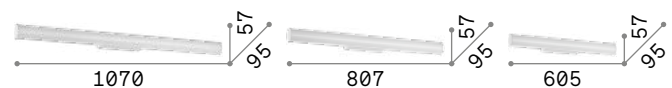

# Camerino

Aluminum base. White blown acid-etched glass diffuser closed on both sides with transparent acrylic ends.

IP20 <b>1,170 Kg / 0,0157 m³</b> <b>E14 max 4 x 40W</b>	IP20 <b>0,960 Kg / 0,0123 m³</b> <b>E14 max 3 x 40W</b>	IP20 <b>0,780 Kg / 0,0097 m³</b> <b>E14 max 2 x 40W</b>
027104 White	027098 White	027081 White
3000 K 420 lm 101217	3000 K 420 lm 101217	3000 K 420 lm 101217

# Pretty

Powder-coated aluminum base and side elements. Shiny opal color polycarbonate cylindrical diffuser. Available finish: white.

**LED** LED source 3000 K, 50.000 h life.

**IP54** Protection degree IP54.

IP54 <b>1,250 Kg / 0,0169 m³</b> <b>LED 24W / 2750 lm</b>	IP54 <b>1,120 Kg / 0,0137 m³</b> <b>LED 17W / 2200 lm</b>	IP54 <b>0,960 Kg / 0,0105 m³</b> <b>LED 11,5W / 1250 lm</b>
287768 White	287775 White	287782 White

# Privè

Totally metal body with different finishes. The absence of diffuser allows putting on a wide range of E14 bulbs.

<b>159423</b> 	<b>045627</b> 	<b>159508</b> 	<b>179681</b> 
IP20 <b>1,420 Kg / 0,0143 m³</b> <b>E14 max 8 x 40W</b>	IP20 <b>1,100 Kg / 0,0095 m³</b> <b>E14 max 6 x 40W</b>		
159522 White	159423 White		
045634 Chrome	045627 Chrome		
	159508 Black		
	179681 Brass		
3000 K 420 lm 101217	3000 K 420 lm 101217		