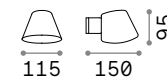

0,530 Kg / 0,0024 m³
GU10 max 1x 28W

046181 Anthracit.

4000 K
430 lm

253497

Gas ^{new}

Powder coated die-cast aluminum body. Tempered and sandblasted clear glass diffuser. Available finishes: anthracite, white, coffee, grey or black.

IP43

0,320 Kg / 0,0020 m³
GU10 max 1x 28W

- 091518 White
- 322407 Grey ^{new}
- 091525 Anthracit.
- 020228 Black
- 213095 Coffee

4000 K
430 lm

253497

091518 322407 091525 020228 213095

P. 920