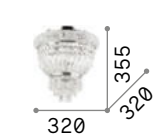

053004 Chrome

3000 K
510 lm
305486

IP20

2,840 Kg / 0,0379 m³
G9 max 8 x 40W

052991 Chrome

3000 K
510 lm
305486

Rain

Chrome metal frame. Pendants composed of multi-shaped cut crystal beads and final drops.

IP20

9,780 Kg / 0,0984 m³
G9 max 7 x 15W

241296 Gold

3000 K
510 lm
305486

Dubai

Metal frame with chrome or brass finish. Decorative elements composed of transparent cut crystals pearls, octagons and prisms.

IP20

14,290 Kg / 0,3881 m³
E14 max 24 x 28W

243566 Chrome
243498 Brass

3000 K
470 lm
101224

IP20

6,310 Kg / 0,1413 m³
E14 max 6 x 28W

207186 Chrome
201016 Brass

3000 K
470 lm
101224

IP20

3,010 Kg / 0,0392 m³
E14 max 3 x 28W

207162 Chrome
200996 Brass

3000 K
470 lm
101224

P. 210 P. 455

207186

201016