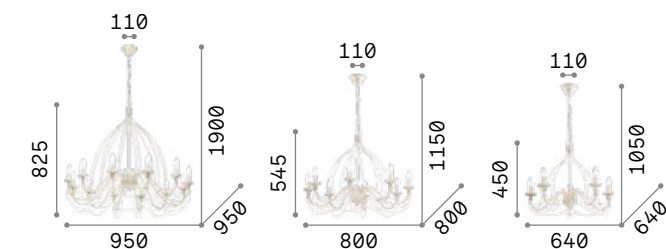

Blanche

Metal frame finished with satin white or black varnish. PVC foil shades coated with white or black fabric. Velvet chain cover.

035581

111872

IP20

6,820 Kg / 0,1975 m³
E14 max 8 x 40W

035574 White
111896 Black

3000 K
370 lm

101231

IP20

4,800 Kg / 0,1451 m³
E14 max 6 x 40W

035581 White
111872 Black

3000 K
370 lm

101231

Corte

Totally handcrafted metal frame. Hand painted finish with antiqued effect. Available versions: white or rusty effect.

005881

057187

P. 457

IP20

7,100 Kg / 0,6840 m³
E14 max 12 x 40W

097664 White
097671 Rust

3000 K
470 lm

101224

IP20

5,220 Kg / 0,3169 m³
E14 max 8 x 40W

005898 White
057194 Rust

3000 K
470 lm

101224

IP20