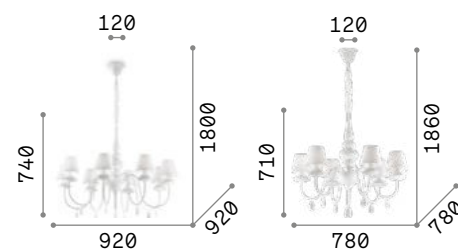

Blanche

Metal frame finished with satin white or black varnish. PVC foil shades coated with white or black fabric. Velvet chain cover.

035581

111872

IP20

6,820 Kg / 0,1975 m³
E14 max 8 x 40W

035574 White
111896 Black

3000 K
370 lm

101231

IP20

4,800 Kg / 0,1451 m³
E14 max 6 x 40W

035581 White
111872 Black

3000 K
370 lm

101231

Corte

Totally handcrafted metal frame. Hand painted finish with antiqued effect. Available versions: white or rusty effect.

005881

057187

P. 457

IP20

7,100 Kg / 0,6840 m³
E14 max 12 x 40W

097664 White
097671 Rust

3,180 Kg / 0,1500 m³
E14 max 5 x 40W

005881 White
057187 Rust

3000 K
470 lm

101224