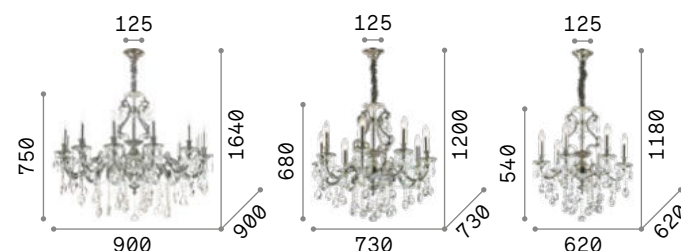

Impero

Cast metal frame with silver antique-like finish. Cut crystal decorative elements. Velvet chain cover.

IP20 7,500 Kg / 0,0454 m³ E14 max 8 x 40W	IP20 5,000 Kg / 0,0340 m³ E14 max 6 x 40W
014395 ■ Silver	002408 ■ Silver
3000 K 470 lm 101224	3000 K 470 lm 101224

Strauss

Metal frame and details with gold finish. Blown clear glass arms. Amber crystal decorative elements. Velvet chain cover.

Gioconda

Casted metal body with gold or antique silver finish. Octagonal and round cut crystal pendants. Velvet chain cover.

IP20 18,100 Kg / 0,1360 m³ E14 max 12 x 40W	IP20 9,060 Kg / 0,0809 m³ E14 max 8 x 40W	IP20 6,340 Kg / 0,0682 m³ E14 max 6 x 40W
164953 ■ Silver 164960 ■ Gold	044934 ■ Silver 060514 ■ Gold	044927 ■ Silver 060507 ■ Gold
3000 K 470 lm 101224	3000 K 470 lm 101224	3000 K 470 lm 101224

IP20 20,700 Kg / 0,4508 m³ E14 max 18 x 40W	IP20 14,930 Kg / 0,3414 m³ E14 max 12 x 40W	IP20 7,410 Kg / 0,1420 m³ E14 max 6 x 40W
140629 ■ Gold	140612 ■ Gold	140605 ■ Gold
3000 K 430 lm 101248	3000 K 430 lm 101248	3000 K 430 lm 101248