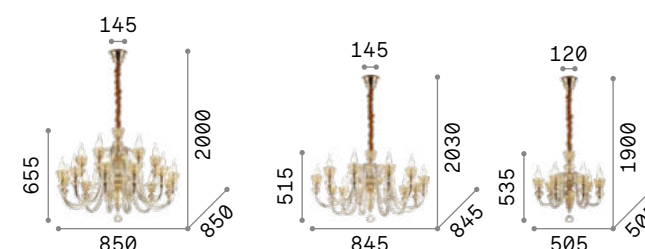

Impero

Cast metal frame with silver antique-like finish. Cut crystal decorative elements. Velvet chain cover.

IP20 7,500 Kg / 0,0454 m³ E14 max 8 x 40W	IP20 5,000 Kg / 0,0340 m³ E14 max 6 x 40W
014395 ■ Silver	002408 ■ Silver
3000 K 470 lm 101224	3000 K 470 lm 101224

Strauss

Metal frame and details with gold finish. Blown clear glass arms. Amber crystal decorative elements. Velvet chain cover.

Gioconda

Casted metal body with gold or antique silver finish. Octagonal and round cut crystal pendants. Velvet chain cover.

IP20 18,100 Kg / 0,1360 m³ E14 max 12 x 40W	IP20 9,060 Kg / 0,0809 m³ E14 max 8 x 40W	IP20 6,340 Kg / 0,0682 m³ E14 max 6 x 40W
164953 ■ Silver 164960 ■ Gold	044934 ■ Silver 060514 ■ Gold	044927 ■ Silver 060507 ■ Gold
3000 K 470 lm 101224	3000 K 470 lm 101224	3000 K 470 lm 101224

IP20 20,700 Kg / 0,4508 m³ E14 max 18 x 40W	IP20 14,930 Kg / 0,3414 m³ E14 max 12 x 40W	IP20 7,410 Kg / 0,1420 m³ E14 max 6 x 40W
140629 ■ Gold	140612 ■ Gold	140605 ■ Gold
3000 K 430 lm 101248	3000 K 430 lm 101248	3000 K 430 lm 101248