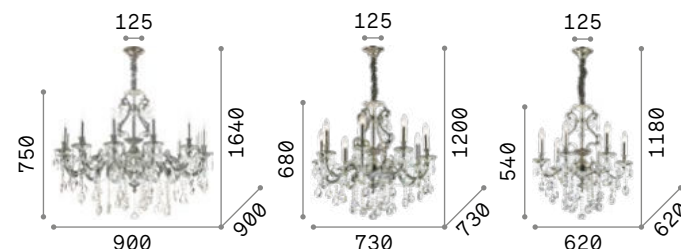

## Impero

Cast metal frame with silver antique-like finish. Cut crystal decorative elements. Velvet chain cover.

IP20 <b>7,500 Kg / 0,0454 m³</b> <b>E14 max 8 x 40W</b>	IP20 <b>5,000 Kg / 0,0340 m³</b> <b>E14 max 6 x 40W</b>
014395 ■ Silver	002408 ■ Silver
3000 K 470 lm 101224	3000 K 470 lm 101224

## Strauss

Metal frame and details with gold finish. Blown clear glass arms. Amber crystal decorative elements. Velvet chain cover.

## Gioconda

Casted metal body with gold or antique silver finish. Octagonal and round cut crystal pendants. Velvet chain cover.

IP20 <b>18,100 Kg / 0,1360 m³</b> <b>E14 max 12 x 40W</b>	IP20 <b>9,060 Kg / 0,0809 m³</b> <b>E14 max 8 x 40W</b>	IP20 <b>6,340 Kg / 0,0682 m³</b> <b>E14 max 6 x 40W</b>
164953 ■ Silver 164960 ■ Gold	044934 ■ Silver 060514 ■ Gold	044927 ■ Silver 060507 ■ Gold
3000 K 470 lm 101224	3000 K 470 lm 101224	3000 K 470 lm 101224

IP20 <b>20,700 Kg / 0,4508 m³</b> <b>E14 max 18 x 40W</b>	IP20 <b>14,930 Kg / 0,3414 m³</b> <b>E14 max 12 x 40W</b>	IP20 <b>7,410 Kg / 0,1420 m³</b> <b>E14 max 6 x 40W</b>
140629 ■ Gold	140612 ■ Gold	140605 ■ Gold
3000 K 430 lm 101248	3000 K 430 lm 101248	3000 K 430 lm 101248