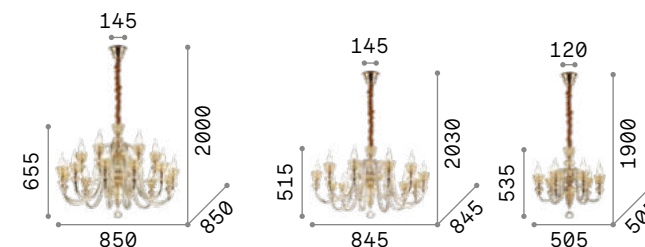

## Impero

Cast metal frame with silver antique-like finish. Cut crystal decorative elements. Velvet chain cover.

IP20 <b>7,500 Kg / 0,0454 m³</b> <b>E14 max 8 x 40W</b>	IP20 <b>5,000 Kg / 0,0340 m³</b> <b>E14 max 6 x 40W</b>
014395 ■ Silver	002408 ■ Silver
3000 K 470 lm 101224	3000 K 470 lm 101224

## Strauss

Metal frame and details with gold finish. Blown clear glass arms. Amber crystal decorative elements. Velvet chain cover.

## Gioconda

Casted metal body with gold or antique silver finish. Octagonal and round cut crystal pendants. Velvet chain cover.

IP20 <b>18,100 Kg / 0,1360 m³</b> <b>E14 max 12 x 40W</b>	IP20 <b>9,060 Kg / 0,0809 m³</b> <b>E14 max 8 x 40W</b>	IP20 <b>6,340 Kg / 0,0682 m³</b> <b>E14 max 6 x 40W</b>
164953 ■ Silver 164960 ■ Gold	044934 ■ Silver 060514 ■ Gold	044927 ■ Silver 060507 ■ Gold
3000 K 470 lm 101224	3000 K 470 lm 101224	3000 K 470 lm 101224

IP20 <b>20,700 Kg / 0,4508 m³</b> <b>E14 max 18 x 40W</b>	IP20 <b>14,930 Kg / 0,3414 m³</b> <b>E14 max 12 x 40W</b>	IP20 <b>7,410 Kg / 0,1420 m³</b> <b>E14 max 6 x 40W</b>
140629 ■ Gold	140612 ■ Gold	140605 ■ Gold
3000 K 430 lm 101248	3000 K 430 lm 101248	3000 K 430 lm 101248