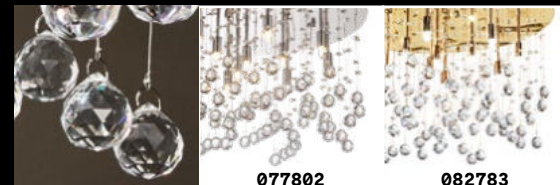

101187 022239

077802 082783

Neve

Metal frame. Decorative glass balls fixed to nylon strings. Available with chrome frame and clear glass spheres or with matt white frame and white and clear glass spheres.

LED Bulbs LED G9 4W 3000 K included. Cod. **209043**

800 / 315	630 / 315	405 / 315	270 / 240
IP20	IP20	IP20	IP20
11,250 Kg / 0,1524 m ³ G9 max 15 x 40W	7,420 Kg / 0,0920 m ³ G9 max 12 x 40W	3,590 Kg / 0,0344 m ³ G9 max 8 x 40W	1,500 Kg / 0,0149 m ³ G9 max 5 x 40W
101194 White 030784 Chrome	101187 White 022239 Chrome	101170 White 022222 Chrome	094687 Chrome
3000 K 510 lm	3000 K 510 lm	3000 K 510 lm	3000 K 510 lm
305486	305486	305486	305486

Moonlight

Metal frame available with chrome or gold finish. Pendants with octagons and cut crystals spheres.

LED Bulbs LED G9 4W 3000 K included. Cod. **209043**

800 / 360	600 / 360	400 / 360	260 / 200
IP20	IP20	IP20	IP20
11,800 Kg / 0,1524 m ³ G9 max 15 x 40W	6,000 Kg / 0,0933 m ³ G9 max 12 x 40W	2,900 Kg / 0,0398 m ³ G9 max 8 x 40W	1,500 Kg / 0,0144 m ³ G9 max 5 x 40W
077819 Chrome 082790 Gold	077802 Chrome 082783 Gold	077796 Chrome 080932 Gold	094649 Chrome 094663 Gold
3000 K 510 lm	3000 K 510 lm	3000 K 510 lm	3000 K 510 lm
305486	305486	305486	305486