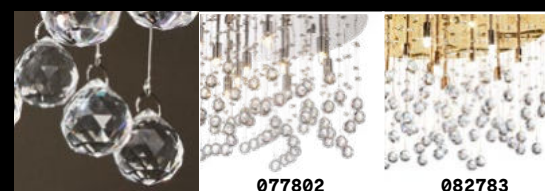

101187 022239

077802 082783

Neve

Metal frame. Decorative glass balls fixed to nylon strings. Available with chrome frame and clear glass spheres or with matt white frame and white and clear glass spheres.

LED Bulbs LED G9 4W 3000 K included. Cod. 209043

800 / 315 / 800	630 / 315 / 630	405 / 315 / 405	270 / 240 / 270
IP20	IP20	IP20	IP20
11,250 Kg / 0,1524 m³ G9 max 15 x 40W	7,420 Kg / 0,0920 m³ G9 max 12 x 40W	3,590 Kg / 0,0344 m³ G9 max 8 x 40W	1,500 Kg / 0,0149 m³ G9 max 5 x 40W
101194 White 030784 Chrome	101187 White 022239 Chrome	101170 White 022222 Chrome	094687 Chrome
3000 K 510 lm	3000 K 510 lm	3000 K 510 lm	3000 K 510 lm
305486	305486	305486	305486

Moonlight

Metal frame available with chrome or gold finish. Pendants with octagons and cut crystals spheres.

LED Bulbs LED G9 4W 3000 K included. Cod. 209043

800 / 360 / 800	600 / 360 / 600	400 / 360 / 400	260 / 200 / 260
IP20	IP20	IP20	IP20
11,800 Kg / 0,1524 m³ G9 max 15 x 40W	6,000 Kg / 0,0933 m³ G9 max 12 x 40W	2,900 Kg / 0,0398 m³ G9 max 8 x 40W	1,500 Kg / 0,0144 m³ G9 max 5 x 40W
077819 Chrome 082790 Gold	077802 Chrome 082783 Gold	077796 Chrome 080932 Gold	094649 Chrome 094663 Gold
3000 K 510 lm	3000 K 510 lm	3000 K 510 lm	3000 K 510 lm
305486	305486	305486	305486