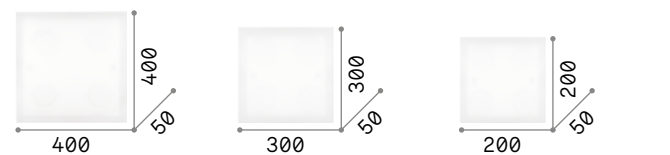

Clara

Varnished metal base. Satin opal polycarbonate diffuser.

LED LED source 3000/4000 K, 30.000 h life.

IP20 0,500 Kg / 0,0082 m³ LED 17W / 1700/1750 lm	IP20 0,670 Kg / 0,0141 m³ LED 18W / 2000/2050 lm
300436 White 3000K 306438 White 4000K	300443 White 3000K 306445 White 4000K

Flat

Metal frame with matt white enamel finish. Frosted transparent acrylic diffuser.

LED Bulbs LED GX53 9W 3000 K included. Cod. 123936

IP20 2,480 Kg / 0,0263 m³ GX53 max 4 x 15W	IP20 1,620 Kg / 0,0159 m³ GX53 max 4 x 15W	IP20 0,700 Kg / 0,0088 m³ GX53 max 1 x 15W
134901 White	134895 White	134888 White
3000 K 910 lm 123936	3000 K 910 lm 123936	3000 K 910 lm 123936

Celine

Enameled metal frame. Sandblasted clear glass diffuser. chrome metal glass holders.

IP20 2,540 Kg / 0,0467 m³ E27 max 4 x 60W	IP20 1,740 Kg / 0,0265 m³ E27 max 3 x 60W	IP20 1,120 Kg / 0,0149 m³ E27 max 2 x 60W
044293 White	044286 White	044279 White
3000 K 340 lm 101286	3000 K 340 lm 101286	3000 K 340 lm 101286

Ocean

Diffuser composed of two glass sheets: the back one with mirror edge and frosted in the middle, the front one with decorative serigraph and glass buttons.

IP20 2,930 Kg / 0,0281 m³ E27 max 3 x 60W	IP20 1,930 Kg / 0,0160 m³ E27 max 2 x 60W
081441 Clear 091013 Color	081434 Clear 091006 Color
3000 K 340 lm 101286	3000 K 340 lm 101286