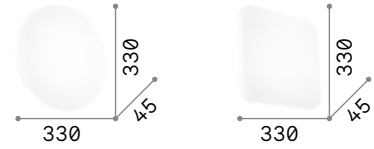

Clara

Varnished metal base. Satin opal polycarbonate diffuser.

LED LED source 3000/4000 K, 30.000 h life.

IP20 0,500 Kg / 0,0082 m³ LED 17W / 1700/1750 lm	IP20 0,670 Kg / 0,0141 m³ LED 18W / 2000/2050 lm
300436 White 3000K 306438 White 4000K	300443 White 3000K 306445 White 4000K

Flat

Metal frame with matt white enamel finish. Frosted transparent acrylic diffuser.

LED Bulbs LED GX53 9W 3000 K included. Cod. 123936

IP20 2,480 Kg / 0,0263 m³ GX53 max 4 x 15W	IP20 1,620 Kg / 0,0159 m³ GX53 max 4 x 15W	IP20 0,700 Kg / 0,0088 m³ GX53 max 1 x 15W
134901 White	134895 White	134888 White
3000 K 910 lm 123936	3000 K 910 lm 123936	3000 K 910 lm 123936

Celine

Enameled metal frame. Sandblasted clear glass diffuser. chrome metal glass holders.

IP20 2,540 Kg / 0,0467 m³ E27 max 4 x 60W	IP20 1,740 Kg / 0,0265 m³ E27 max 3 x 60W	IP20 1,120 Kg / 0,0149 m³ E27 max 2 x 60W
044293 White	044286 White	044279 White
3000 K 340 lm 101286	3000 K 340 lm 101286	3000 K 340 lm 101286

Ocean

Diffuser composed of two glass sheets: the back one with mirror edge and frosted in the middle, the front one with decorative serigraph and glass buttons.

IP20 2,930 Kg / 0,0281 m³ E27 max 3 x 60W	IP20 1,930 Kg / 0,0160 m³ E27 max 2 x 60W
081441 Clear 091013 Color	081434 Clear 091006 Color
3000 K 340 lm 101286	3000 K 340 lm 101286