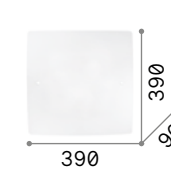

Clara

Varnished metal base. Satin opal polycarbonate diffuser.

LED LED source 3000/4000 K, 30.000 h life.

IP20

0,500 Kg / 0,0082 m³
LED 17W / 1700/1750 lm

300436 White 3000K
306438 White 4000K

IP20

0,670 Kg / 0,0141 m³
LED 18W / 2000/2050 lm

134901 White

3000 K
910 lm

123936

1,620 Kg / 0,0159 m³
GX53 max 4 x 15W

134895 White

3000 K
910 lm

123936

0,700 Kg / 0,0088 m³
GX53 max 1 x 15W

134888 White

3000 K
910 lm

123936

Celine

Enameled metal frame. Sandblasted clear glass diffuser. chrome metal glass holders.

IP20

2,540 Kg / 0,0467 m³
E27 max 4 x 60W

044293 White

3000 K
340 lm

101286

IP20

1,740 Kg / 0,0265 m³
E27 max 3 x 60W

044286 White

3000 K
340 lm

101286

IP20