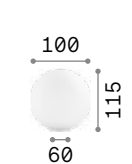

487

IP20
1,200 Kg / 0,0287 m³
G9 max 1x 40W

086804 White

3000 K
510 Lm
305486

IP20
3,520 Kg / 0,1354 m³
E27 max 1x 60W

000206 White

3000 K
910 lm
119571

IP20
1,880 Kg / 0,0515 m³
E27 max 1x 60W

009131 White

3000 K
910 lm
119571

IP20
1,050 Kg / 0,0214 m³
E27 max 1x 60W

009155 White

3000 K
910 lm
119571

IP20
0,280 Kg / 0,0026 m³
G9 max 1x 15W

310817 White ^{new}

3000 K
510 Lm
305486