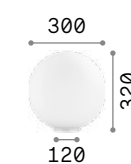

487

IP20
1,200 Kg / 0,0287 m³
G9 max 1x 40W

086804 White

3000 K
510 Lm
305486

IP20
3,520 Kg / 0,1354 m³
E27 max 1x 60W

000206 White

3000 K
910 lm
119571

IP20
1,880 Kg / 0,0515 m³
E27 max 1x 60W

009131 White

3000 K
910 lm
119571

IP20
1,050 Kg / 0,0214 m³
E27 max 1x 60W

009155 White

3000 K
910 lm
119571

IP20
0,280 Kg / 0,0026 m³
G9 max 1x 15W

310817 White ^{new}

3000 K
510 Lm
305486