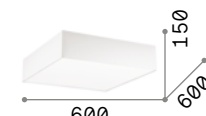

IP20

2,280 Kg / 0,0758 m³
E27 max 3 x 60W

036014 White

3000 K
900 lm

123899

P. 194

Woody

Chrome metal frame. PVC or fabric shade closed at the bottom with acid-etched glass.

IP20

6,000 Kg / 0,1352 m³
E27 max 5 x 60W

122205 White
122212 Black
090863 Wood

3000 K
900 lm

123899

IP20

3,800 Kg / 0,0908 m³
E27 max 4 x 60W

103266 White
103273 Black
090900 Wood

3000 K
900 lm

123899

IP20

1,710 Kg / 0,0968 m³
E27 max 4 x 42W

152912 White

3000 K
900 lm

123899

IP20