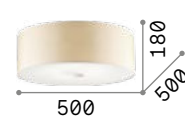

122205 122212 090863

Wheel

Enamelled metal base and structure. Fireproof PVC foil shade, coated with fabric.

IP20

3,890 Kg / 0,1270 m³
E27 max 5 x 60W

036021 White

3000 K
900 lm

123899

IP20

2,280 Kg / 0,0758 m³
E27 max 3 x 60W

036014 White

3000 K
900 lm

123899

P. 194

Woody

Chrome metal frame. PVC or fabric shade closed at the bottom with acid-etched glass.

IP20

6,000 Kg / 0,1352 m³
E27 max 5 x 60W

122205 White
122212 Black
090863 Wood

3000 K
900 lm

123899

IP20

3,800 Kg / 0,0908 m³
E27 max 4 x 60W

103266 White
103273 Black
090900 Wood