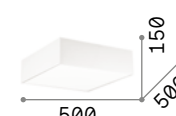

IP20

2,280 Kg / 0,0758 m³
E27 max 3 x 60W

036014 White

3000 K
900 lm

123899

P. 194

Woody

Chrome metal frame. PVC or fabric shade closed at the bottom with acid-etched glass.

IP20

6,000 Kg / 0,1352 m³
E27 max 5 x 60W

122205 White
122212 Black
090863 Wood

3000 K
900 lm

123899

IP20

3,800 Kg / 0,0908 m³
E27 max 4 x 60W

103266 White
103273 Black
090900 Wood

3000 K
900 lm

123899

IP20

1,710 Kg / 0,0968 m³
E27 max 4 x 42W

152912 White

3000 K
900 lm

123899

IP20

1,480 Kg / 0,0700 m³
E27 max 4 x 42W

152899 White

3000 K
900 lm

123899

IP20

1,110 Kg / 0,0444 m³
E27 max 4 x 42W

152875 White

3000 K
900 lm