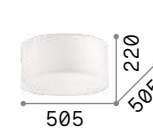

122205 122212 090863

Wheel

Enamelled metal base and structure. Fireproof PVC foil shade, coated with fabric.

IP20

3,890 Kg / 0,1270 m³
E27 max 5 x 60W

036021 White

3000 K
900 lm

123899

IP20

2,280 Kg / 0,0758 m³
E27 max 3 x 60W

036014 White

3000 K
900 lm

123899

P. 194

Woody

Chrome metal frame. PVC or fabric shade closed at the bottom with acid-etched glass.

IP20

6,000 Kg / 0,1352 m³
E27 max 5 x 60W

122205 White
122212 Black
090863 Wood

3000 K
900 lm

123899

IP20

3,800 Kg / 0,0908 m³
E27 max 4 x 60W

103266 White
103273 Black
090900 Wood