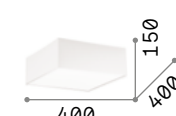

IP20

1,110 Kg / 0,0444 m³
E27 max 4 x 42W

152875 White

3000 K
900 lm

123899