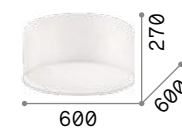

122205 122212 090863

Wheel

Enamelled metal base and structure. Fireproof PVC foil shade, coated with fabric.

IP20

3,890 Kg / 0,1270 m³
E27 max 5 x 60W

036021 White

3000 K
900 lm

123899

IP20

2,280 Kg / 0,0758 m³
E27 max 3 x 60W

036014 White

3000 K
900 lm

123899

P. 194

Woody

Chrome metal frame. PVC or fabric shade closed at the bottom with acid-etched glass.

IP20

6,000 Kg / 0,1352 m³
E27 max 5 x 60W

122205 White
122212 Black
090863 Wood

3000 K
900 lm

123899

IP20

3,800 Kg / 0,0908 m³
E27 max 4 x 60W

103266 White
103273 Black
090900 Wood