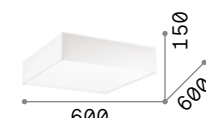

123899

IP20

3,800 Kg / 0,0908 m<sup>3</sup>  
E27 max 4 x 60W

103266 White  
103273 Black  
090900 Wood

3000 K  
900 lm

123899

IP20

1,710 Kg / 0,0968 m<sup>3</sup>  
E27 max 4 x 42W

152912 White

3000 K  
900 lm

123899

IP20

1,480 Kg / 0,0700 m<sup>3</sup>  
E27 max 4 x 42W

152899 White

3000 K  
900 lm

123899