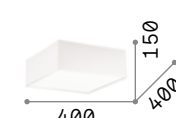

123899

IP20

3,800 Kg / 0,0908 m<sup>3</sup>  
E27 max 4 x 60W

103266 White  
103273 Black  
090900 Wood

3000 K  
900 lm

123899

IP20

1,710 Kg / 0,0968 m<sup>3</sup>  
E27 max 4 x 42W

152912 White

3000 K  
900 lm

123899

IP20

1,480 Kg / 0,0700 m<sup>3</sup>  
E27 max 4 x 42W

152899 White

3000 K  
900 lm

123899

IP20

1,110 Kg / 0,0444 m<sup>3</sup>  
E27 max 4 x 42W

152875 White

3000 K  
900 lm

123899