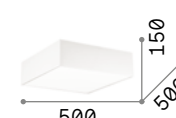

## Woody

Chrome metal frame. PVC or fabric shade closed at the bottom with acid-etched glass.

IP20

6,000 Kg / 0,1352 m<sup>3</sup>  
E27 max 5 x 60W

122205 White  
122212 Black  
090863 Wood

3000 K  
900 lm

123899

IP20

3,800 Kg / 0,0908 m<sup>3</sup>  
E27 max 4 x 60W

103266 White  
103273 Black  
090900 Wood

3000 K  
900 lm

123899

IP20

1,710 Kg / 0,0968 m<sup>3</sup>  
E27 max 4 x 42W

152912 White

3000 K  
900 lm

123899

IP20

1,480 Kg / 0,0700 m<sup>3</sup>  
E27 max 4 x 42W

152899 White

3000 K  
900 lm

123899