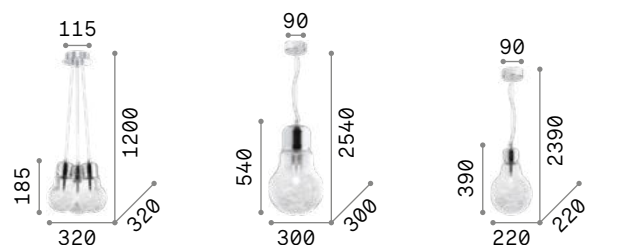

Mapa Sat

Metal frame with nickel or brass finish. Clear blown glass diffuser with internal aluminum threads decoration.

IP20 IP20
 6,550 Kg / 0,1862 m³ E27 max 7 x 60W
 2,700 Kg / 0,1210 m³ E27 max 3 x 60W

176062 Nickel
 176000 Brass
 176031 Nickel
 175973 Brass

3000 K 910 lm 119571
 3000 K 910 lm 119571

Mapa Max

Chrome metal frame. Clear blown glass diffuser with decorative aluminum thread inside. Suspension lamps with steel cables adjustable in length with automatic device.

IP20 IP20 IP20
 8,700 Kg / 0,2456 m³ E27 max 5 x 60W
 3,450 Kg / 0,1370 m³ E27 max 1 x 60W
 1,370 Kg / 0,0527 m³ E27 max 1 x 60W

091112 Chrome 045122 Chrome 045115 Chrome

3000 K 910 lm 119571
 3000 K 910 lm 119571
 3000 K 910 lm 119571

Luce Max

Chrome frame. Clear blown glass diffuser with decorative aluminum thread inside. Suspension lamps with steel cables adjustable in length with automatic devices.

IP20 IP20 IP20
 2,150 Kg / 0,0458 m³ E27 max 3 x 60W
 2,460 Kg / 0,0732 m³ E27 max 1 x 60W
 1,500 Kg / 0,0334 m³ E27 max 1 x 60W