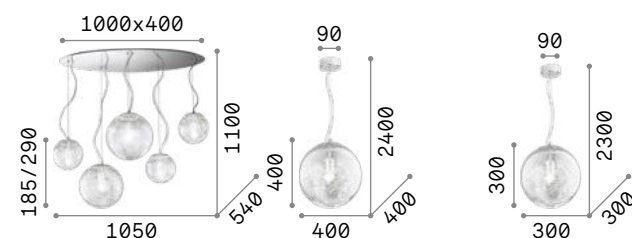

Mapa Sat

Metal frame with nickel or brass finish. Clear blown glass diffuser with internal aluminum threads decoration.

IP20 IP20
 6,550 Kg / 0,1862 m³ E27 max 7 x 60W
 2,700 Kg / 0,1210 m³ E27 max 3 x 60W

176062 Nickel
 176000 Brass
 176031 Nickel
 175973 Brass

3000 K 910 lm 119571
 3000 K 910 lm 119571

Mapa Max

Chrome metal frame. Clear blown glass diffuser with decorative aluminum thread inside. Suspension lamps with steel cables adjustable in length with automatic device.

IP20 IP20 IP20
 8,700 Kg / 0,2456 m³ E27 max 5 x 60W
 3,450 Kg / 0,1370 m³ E27 max 1 x 60W
 1,370 Kg / 0,0527 m³ E27 max 1 x 60W

091112 Chrome 045122 Chrome 045115 Chrome

3000 K 910 lm 119571
 3000 K 910 lm 119571
 3000 K 910 lm 119571

Luce Max

Chrome frame. Clear blown glass diffuser with decorative aluminum thread inside. Suspension lamps with steel cables adjustable in length with automatic devices.

IP20 IP20 IP20
 2,150 Kg / 0,0458 m³ E27 max 3 x 60W
 2,460 Kg / 0,0732 m³ E27 max 1 x 60W
 1,500 Kg / 0,0334 m³ E27 max 1 x 60W