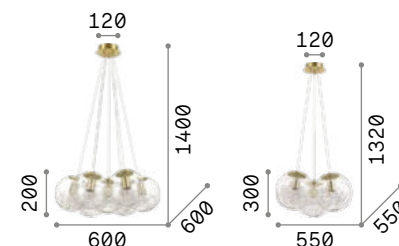

Mapa Sat

Metal frame with nickel or brass finish. Clear blown glass diffuser with internal aluminum threads decoration.

IP20 IP20
 6,550 Kg / 0,1862 m³ E27 max 7 x 60W
 2,700 Kg / 0,1210 m³ E27 max 3 x 60W

176062 Nickel
 176000 Brass
 176031 Nickel
 175973 Brass

3000 K 910 lm 119571
 3000 K 910 lm 119571

Mapa Max

Chrome metal frame. Clear blown glass diffuser with decorative aluminum thread inside. Suspension lamps with steel cables adjustable in length with automatic device.

IP20 IP20 IP20
 8,700 Kg / 0,2456 m³ E27 max 5 x 60W
 3,450 Kg / 0,1370 m³ E27 max 1 x 60W
 1,370 Kg / 0,0527 m³ E27 max 1 x 60W

091112 Chrome 045122 Chrome 045115 Chrome

3000 K 910 lm 119571
 3000 K 910 lm 119571
 3000 K 910 lm 119571

Luce Max

Chrome frame. Clear blown glass diffuser with decorative aluminum thread inside. Suspension lamps with steel cables adjustable in length with automatic devices.

IP20 IP20 IP20
 2,150 Kg / 0,0458 m³ E27 max 3 x 60W
 2,460 Kg / 0,0732 m³ E27 max 1 x 60W
 1,500 Kg / 0,0334 m³ E27 max 1 x 60W