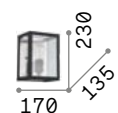

## Igor

Metal body with matt black enamel finish. Shade made of clear glass slabs.

IP20

1,590 Kg / 0,0136 m<sup>3</sup>  
E27 max 1x 60W

092836 ■ Black

2200 K  
440 lm

151694

P. 095

IP20

0,670 Kg / 0,0192 m<sup>3</sup>  
G9 max 1x 15W

273655 ■ Black

3000 K  
510 lm

305486

P. 099

P. 337

P. 494