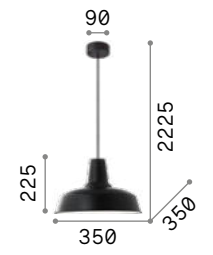

Moby

Metal frame and diffuser white inside. Available finishes: white, black or copper.

IP20

1,200 Kg / 0,0356 m³
E27 max 1x 42W

- 102047 White
- 093659 Black
- 093697 Copper

3000 K
950 lm
101330