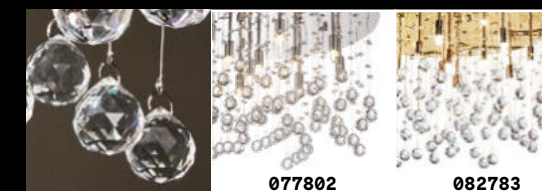

101187 022239

077802 082783

Neve

Metal frame. Decorative glass balls fixed to nylon strings. Available with chrome frame and clear glass spheres or with matt white frame and white and clear glass spheres.

LED Bulbs LED G9 4W 3000 K included. Cod. **209043**

800 / 315 / 800	630 / 315 / 630	405 / 315 / 405	270 / 240 / 270
IP20	IP20	IP20	IP20
11,250 Kg / 0,1524 m ³ G9 max 15 x 40W	7,420 Kg / 0,0920 m ³ G9 max 12 x 40W	3,590 Kg / 0,0344 m ³ G9 max 8 x 40W	1,500 Kg / 0,0149 m ³ G9 max 5 x 40W
101194 White 030784 Chrome	101187 White 022239 Chrome	101170 White 022222 Chrome	094687 Chrome
3000 K 510 lm	3000 K 510 lm	3000 K 510 lm	3000 K 510 lm
305486	305486	305486	305486

Moonlight

Metal frame available with chrome or gold finish. Pendants with octagons and cut crystals spheres.

LED Bulbs LED G9 4W 3000 K included. Cod. **209043**

800 / 360 / 800	600 / 360 / 600	400 / 360 / 400	260 / 200 / 260
IP20	IP20	IP20	IP20
11,800 Kg / 0,1524 m ³ G9 max 15 x 40W	6,000 Kg / 0,0933 m ³ G9 max 12 x 40W	2,900 Kg / 0,0398 m ³ G9 max 8 x 40W	1,500 Kg / 0,0144 m ³ G9 max 5 x 40W
077819 Chrome 082790 Gold	077802 Chrome 082783 Gold	077796 Chrome 080932 Gold	094649 Chrome 094663 Gold
3000 K 510 lm	3000 K 510 lm	3000 K 510 lm	3000 K 510 lm
305486	305486	305486	305486