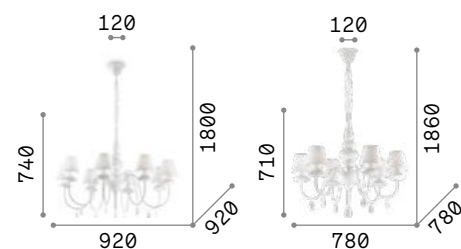

Blanche

Metal frame finished with satin white or black varnish. PVC foil shades coated with white or black fabric. Velvet chain cover.

035581

111872

IP20

6,820 Kg / 0,1975 m³
E14 max 8 x 40W

035574 White
111896 Black

3000 K
370 lm

101231

IP20

4,800 Kg / 0,1451 m³
E14 max 6 x 40W

035581 White
111872 Black

3000 K
370 lm

101231

Corte

Totally handcrafted metal frame. Hand painted finish with antiqued effect. Available versions: white or rusty effect.

005881

057187

P. 457

IP20

7,100 Kg / 0,6840 m³
E14 max 12 x 40W

097664 White
097671 Rust

3,180 Kg / 0,1500 m³
E14 max 5 x 40W

005881 White
057187 Rust

3000 K
470 lm

101224