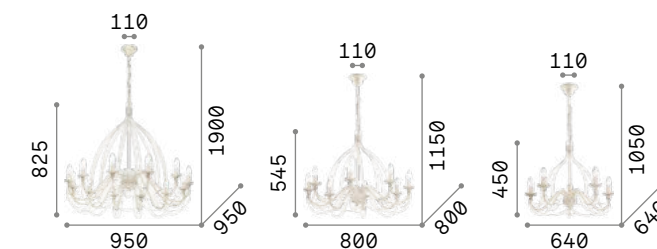

Blanche

Metal frame finished with satin white or black varnish. PVC foil shades coated with white or black fabric. Velvet chain cover.

035581

111872

IP20

6,820 Kg / 0,1975 m³
E14 max 8 x 40W

035574 White
111896 Black

3000 K
370 lm

101231

IP20

4,800 Kg / 0,1451 m³
E14 max 6 x 40W

035581 White
111872 Black

3000 K
370 lm

101231

Corte

Totally handcrafted metal frame. Hand painted finish with antiqued effect. Available versions: white or rusty effect.

005881

057187

P. 457

IP20

7,100 Kg / 0,6840 m³
E14 max 12 x 40W

097664 White
097671 Rust

3000 K
470 lm

101224

IP20

5,220 Kg / 0,3169 m³
E14 max 8 x 40W

005898 White
057194 Rust

3000 K
470 lm

101224

IP20