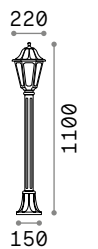

Cima

Totally die-cast aluminum frame. Anthracite, coffee or black and gold finish. Transparent acrylic diffuser.

IP43

3,340 Kg / 0,1467 m³
E27 max 2 x 60W

246833 ■ Anthracit.
024097 ■ Black
246840 ■ Coffee

IP55

2,500 Kg / 0,0446 m³
E27 max 1 x 23W

120454 ■ White
101514 ■ Black

4000 K
980 lm
153964

LED Bulbs LED E27 8W Goccia included.
Settable CCT: 2700 K, 4000 K, 6500 K.

P. 857