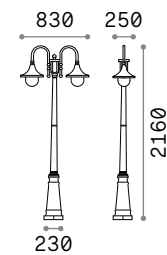

Cima

Totally die-cast aluminum frame. Anthracite, coffee or black and gold finish. Transparent acrylic diffuser.

IP43

3,340 Kg / 0,1467 m³
E27 max 2 x 60W

246833 ■ Anthracit.
024097 ■ Black
246840 ■ Coffee

IP55

2,500 Kg / 0,0446 m³
E27 max 1 x 23W

120454 ■ White
101514 ■ Black

4000 K
980 lm
153964

LED Bulbs LED E27 8W Goccia included.
Settable CCT: 2700 K, 4000 K, 6500 K.

P. 857