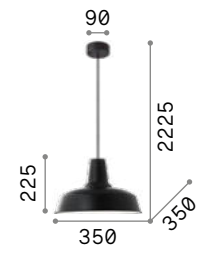

# Moby

Metal frame and diffuser white inside. Available finishes: white, black or copper.

IP20

1,200 Kg / 0,0356 m<sup>3</sup>  
E27 max 1x 42W

- 102047 White
- 093659 Black
- 093697 Copper

3000 K  
950 lm  
101330