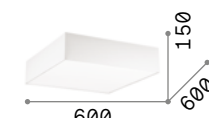

IP20

2,280 Kg / 0,0758 m³
E27 max 3 x 60W

036014 White

3000 K
900 lm

123899

P. 194

Woody

Chrome metal frame. PVC or fabric shade closed at the bottom with acid-etched glass.

IP20

6,000 Kg / 0,1352 m³
E27 max 5 x 60W

122205 White
122212 Black
090863 Wood

3000 K
900 lm

123899

IP20

3,800 Kg / 0,0908 m³
E27 max 4 x 60W

103266 White
103273 Black
090900 Wood

3000 K
900 lm

123899

IP20

1,710 Kg / 0,0968 m³
E27 max 4 x 42W

152912 White

3000 K
900 lm

123899

IP20