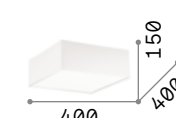

IP20

2,280 Kg / 0,0758 m³
E27 max 3 x 60W

036014 White

3000 K
900 lm

123899

P. 194

Woody

Chrome metal frame. PVC or fabric shade closed at the bottom with acid-etched glass.

IP20

6,000 Kg / 0,1352 m³
E27 max 5 x 60W

122205 White
122212 Black
090863 Wood

3000 K
900 lm

123899

IP20

3,800 Kg / 0,0908 m³
E27 max 4 x 60W

103266 White
103273 Black
090900 Wood

3000 K
900 lm

123899

IP20

1,710 Kg / 0,0968 m³
E27 max 4 x 42W

152912 White

3000 K
900 lm

123899

IP20

1,480 Kg / 0,0700 m³
E27 max 4 x 42W

152899 White

3000 K
900 lm

123899

IP20

1,110 Kg / 0,0444 m³
E27 max 4 x 42W

152875 White

3000 K
900 lm