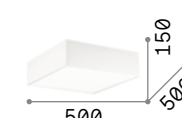

IP20

2,280 Kg / 0,0758 m³
E27 max 3 x 60W

036014 White

3000 K
900 lm

123899

P. 194

Woody

Chrome metal frame. PVC or fabric shade closed at the bottom with acid-etched glass.

IP20

6,000 Kg / 0,1352 m³
E27 max 5 x 60W

122205 White
122212 Black
090863 Wood

3000 K
900 lm

123899

IP20

3,800 Kg / 0,0908 m³
E27 max 4 x 60W

103266 White
103273 Black
090900 Wood

3000 K
900 lm

123899

IP20

1,710 Kg / 0,0968 m³
E27 max 4 x 42W

152912 White

3000 K
900 lm

123899

IP20

1,480 Kg / 0,0700 m³
E27 max 4 x 42W

152899 White

3000 K
900 lm

123899

IP20

1,110 Kg / 0,0444 m³
E27 max 4 x 42W

152875 White

3000 K
900 lm