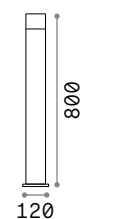

Pulsar

Cast aluminum body with powder coating available in different colors: anthracite, coffee or grey. White polycarbonate diffuser.

IP44

1,900 Kg / 0,0120 m³
E27 max 1x 42W

135922 ■ Grey
135908 ■ Anthracit.
246888 ■ Coffee

IP55

1,070 Kg / 0,0220 m³
E27 max 1x 23W

198644 ■ White
198637 ■ Grey
198620 ■ Black

4000 K
1000 lm

151991

IP44

1,410 Kg / 0,0137 m³
GU10 max 1x 15W

106175 ■ Anthracit.

4000 K
430 lm

253497

IP44

1,070 Kg / 0,0103 m³
GU10 max 1x 15W

106182 ■ Anthracit.

4000 K
430 lm

253497