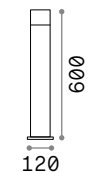

IP44

1,070 Kg / 0,0103 m³
GU10 max 1x 15W

106182 ■ Anthracit.

4000 K
430 lm

253497