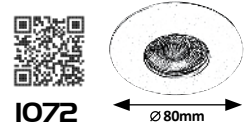

RANDY

SPOT FASHION

I072 P

LED / 4W
(350lm, 3000K) incl.
IP20/IP44 • chrome
68mm • 40mm

5 998250 310725

I078 P

LED / 4W
(350lm, 3000K) incl.
IP20/IP44 • white
68mm • 40mm

5 998250 310787

I079 P

LED / 4W
(350lm, 3000K) incl.
IP20/IP44 • chrome
68mm • 40mm

5 998250 310794

I080 P

LED / 4W
(350lm, 3000K) incl.
IP20/IP44 • white
68mm • 40mm

5 998250 310800

I120 M AC

GU 5.3 / 12V /
1x max. 50W
IP20 • transparent
60mm • 25mm

5 998250 311203

I147 M G

GU 5.3 / 12V /
1x max. 50W
IP20 • chrome
60mm • 30mm

5 998250 311470