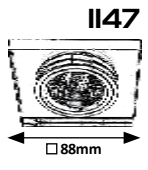

# SPOT FASHION

<b>I072</b> (P) LED / 4W (350lm, 3000K) incl. IP20/IP44 • chrome 68mm • 40mm 	<b>I078</b> (P) LED / 4W (350lm, 3000K) incl. IP20/IP44 • white 68mm • 40mm 	<b>I079</b> (P) LED / 4W (350lm, 3000K) incl. IP20/IP44 • chrome 68mm • 40mm 	<b>I080</b> (P) LED / 4W (350lm, 3000K) incl. IP20/IP44 • white 68mm • 40mm 	<b>I120</b> (M, AC) GU 5.3 / 12V / 1x max. 50W IP20 • transparent 60mm • 25mm 	<b>I147</b> (M, G) GU 5.3 / 12V / 1x max. 50W IP20 • chrome 60mm • 30mm 
-------------------------------------------------------------------------------------------	------------------------------------------------------------------------------------------	-------------------------------------------------------------------------------------------	------------------------------------------------------------------------------------------	--------------------------------------------------------------------------------------------	--------------------------------------------------------------------------------------