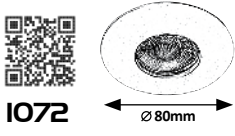

# SPOT FASHION

<b>I072</b> (P) LED / 4W (350lm, 3000K) incl. IP20/IP44 • chrome 68mm • 40mm 	<b>I078</b> (P) LED / 4W (350lm, 3000K) incl. IP20/IP44 • white 68mm • 40mm 	<b>I079</b> (P) LED / 4W (350lm, 3000K) incl. IP20/IP44 • chrome 68mm • 40mm 	<b>I080</b> (P) LED / 4W (350lm, 3000K) incl. IP20/IP44 • white 68mm • 40mm 	<b>I120</b> (M, AC) GU 5.3 / 12V / 1x max. 50W IP20 • transparent 60mm • 25mm 	<b>I147</b> (M, G) GU 5.3 / 12V / 1x max. 50W IP20 • chrome 60mm • 30mm 
-------------------------------------------------------------------------------------------	------------------------------------------------------------------------------------------	-------------------------------------------------------------------------------------------	------------------------------------------------------------------------------------------	--------------------------------------------------------------------------------------------	--------------------------------------------------------------------------------------