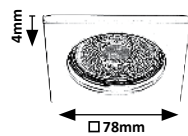

SPOT RELIGHT

2151

I087

☒ GU 5.3 / 12V /
1x max. 50W
IP20 • white

☒ 68mm • ↓ 35mm

☒ GU 5.3 / 12V /
1x max. 50W
IP20 • chrome

☒ 68mm • ↓ 35mm

☒ GU 5.3 / 12V /
1x max. 50W
IP20 • satin chrome

☒ 68mm • ↓ 35mm

☒ GU 5.3 / 12V /
1x max. 50W
IP20 • bronze

☒ 68mm • ↓ 35mm

☒ GU 5.3 / 1x max. 25W
IP20
black

☒ 58mm • ↓ 26mm

☒ GU 5.3 / 1x max. 25W
IP20
black

☒ 58mm • ↓ 26mm