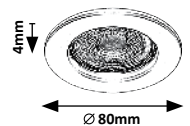

SPOT RELIGHT

I087

☒ GU 5.3 / 12V /
1x max. 50W
IP20 • white

☒ 68mm • ↓ 35mm

☒ GU 5.3 / 12V /
1x max. 50W
IP20 • chrome

☒ 68mm • ↓ 35mm

☒ GU 5.3 / 12V /
1x max. 50W
IP20 • satin chrome

☒ 68mm • ↓ 35mm

☒ GU 5.3 / 12V /
1x max. 50W
IP20 • bronze

☒ 68mm • ↓ 35mm

☒ GU 5.3 / 1x max. 25W
IP20
black

☒ 58mm • ↓ 26mm

☒ GU 5.3 / 1x max. 25W
IP20
black

☒ 58mm • ↓ 26mm