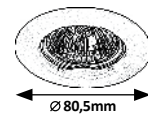

SPOT RELIGHT

I089

I087

☒ GU 5.3 / 12V /
1x max. 50W
IP20 • white

☒ 68mm • ↓ 35mm

☒ GU 5.3 / 12V /
1x max. 50W
IP20 • chrome

☒ 68mm • ↓ 35mm

☒ GU 5.3 / 12V /
1x max. 50W
IP20 • satin chrome

☒ 68mm • ↓ 35mm

☒ GU 5.3 / 12V /
1x max. 50W
IP20 • bronze

☒ 68mm • ↓ 35mm

☒ GU 5.3 / 1x max. 25W
IP20
black

☒ 58mm • ↓ 26mm

☒ GU 5.3 / 1x max. 25W
IP20
black

☒ 58mm • ↓ 26mm