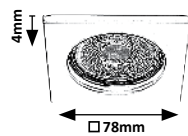

SPOT RELIGHT

I087

☒ GU 5.3 / 12V /
1x max. 50W
IP20 • white

☒ 68mm • ↓ 35mm

☒ GU 5.3 / 12V /
1x max. 50W
IP20 • chrome

☒ 68mm • ↓ 35mm

☒ GU 5.3 / 12V /
1x max. 50W
IP20 • satin chrome

☒ 68mm • ↓ 35mm

☒ GU 5.3 / 12V /
1x max. 50W
IP20 • bronze

☒ 68mm • ↓ 35mm

☒ GU 5.3 / 1x max. 25W
IP20
black

☒ 58mm • ↓ 26mm

☒ GU 5.3 / 1x max. 25W
IP20
black

☒ 58mm • ↓ 26mm