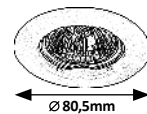

SPOT RELIGHT

I089

I087

☒ GU 5.3 / 12V /
1x max. 50W
IP20 • white

☒ 68mm • ↓ 35mm

☒ GU 5.3 / 12V /
1x max. 50W
IP20 • chrome

☒ 68mm • ↓ 35mm

☒ GU 5.3 / 12V /
1x max. 50W
IP20 • satin chrome

☒ 68mm • ↓ 35mm

☒ GU 5.3 / 12V /
1x max. 50W
IP20 • bronze

☒ 68mm • ↓ 35mm

☒ GU 5.3 / 1x max. 25W
IP20
black

☒ 58mm • ↓ 26mm

☒ GU 5.3 / 1x max. 25W
IP20
black

☒ 58mm • ↓ 26mm