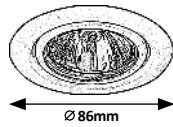

# SPOT RELIGHT

1091

1092

1093

1095

1091

☒ GU 5.3 / 12V / 1x max. 50W  
IP20 • white  
☒ 72mm • ↓ 35mm

1092

☒ GU 5.3 / 12V / 1x max. 50W  
IP20 • chrome  
☒ 72mm • ↓ 35mm

1093

☒ GU 5.3 / 12V / 1x max. 50W  
IP20 • satin chrome  
☒ 72mm • ↓ 35mm

1095

☒ GU 5.3 / 12V / 1x max. 50W  
IP20 • bronze  
☒ 72mm • ↓ 35mm