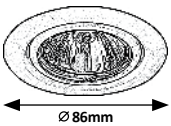

# SPOT RELIGHT

1091

1092

1093

1095

1091

☒ GU 5.3 / 12V / 1x max. 50W  
IP20 • white  
☒ 72mm • ↓ 35mm

1092

☒ GU 5.3 / 12V / 1x max. 50W  
IP20 • chrome  
☒ 72mm • ↓ 35mm

1093

☒ GU 5.3 / 12V / 1x max. 50W  
IP20 • satin chrome  
☒ 72mm • ↓ 35mm

1095

☒ GU 5.3 / 12V / 1x max. 50W  
IP20 • bronze  
☒ 72mm • ↓ 35mm