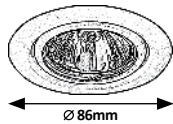

# SPOT RELIGHT

1091

1092

1093

1095

1091

☒ GU 5.3 / 12V / 1x max. 50W  
IP20 • white  
☒ 72mm • ↓ 35mm

1092

☒ GU 5.3 / 12V / 1x max. 50W  
IP20 • chrome  
☒ 72mm • ↓ 35mm

1093

☒ GU 5.3 / 12V / 1x max. 50W  
IP20 • satin chrome  
☒ 72mm • ↓ 35mm

1095

☒ GU 5.3 / 12V / 1x max. 50W  
IP20 • bronze  
☒ 72mm • ↓ 35mm