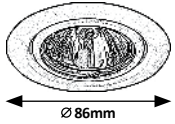

# SPOT RELIGHT

1091

1092

1093

1095

1091

☒ GU 5.3 / 12V / 1x max. 50W  
IP20 • white  
☒ 72mm • ↓ 35mm

1092

☒ GU 5.3 / 12V / 1x max. 50W  
IP20 • chrome  
☒ 72mm • ↓ 35mm

1093

☒ GU 5.3 / 12V / 1x max. 50W  
IP20 • satin chrome  
☒ 72mm • ↓ 35mm

1095

☒ GU 5.3 / 12V / 1x max. 50W  
IP20 • bronze  
☒ 72mm • ↓ 35mm