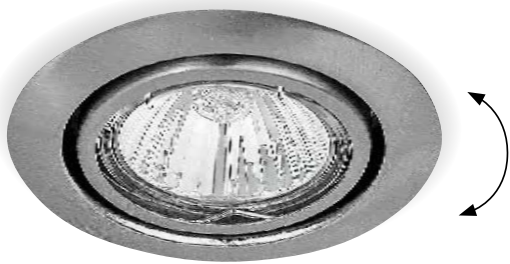

# SPOT RELIGHT

1091

1092

1093

1095

1091

☒ GU 5.3 / 12V / 1x max. 50W  
IP20 • white  
☒ 72mm • ↓ 35mm

1092

☒ GU 5.3 / 12V / 1x max. 50W  
IP20 • chrome  
☒ 72mm • ↓ 35mm

1093

☒ GU 5.3 / 12V / 1x max. 50W  
IP20 • satin chrome  
☒ 72mm • ↓ 35mm

1095

☒ GU 5.3 / 12V / 1x max. 50W  
IP20 • bronze  
☒ 72mm • ↓ 35mm