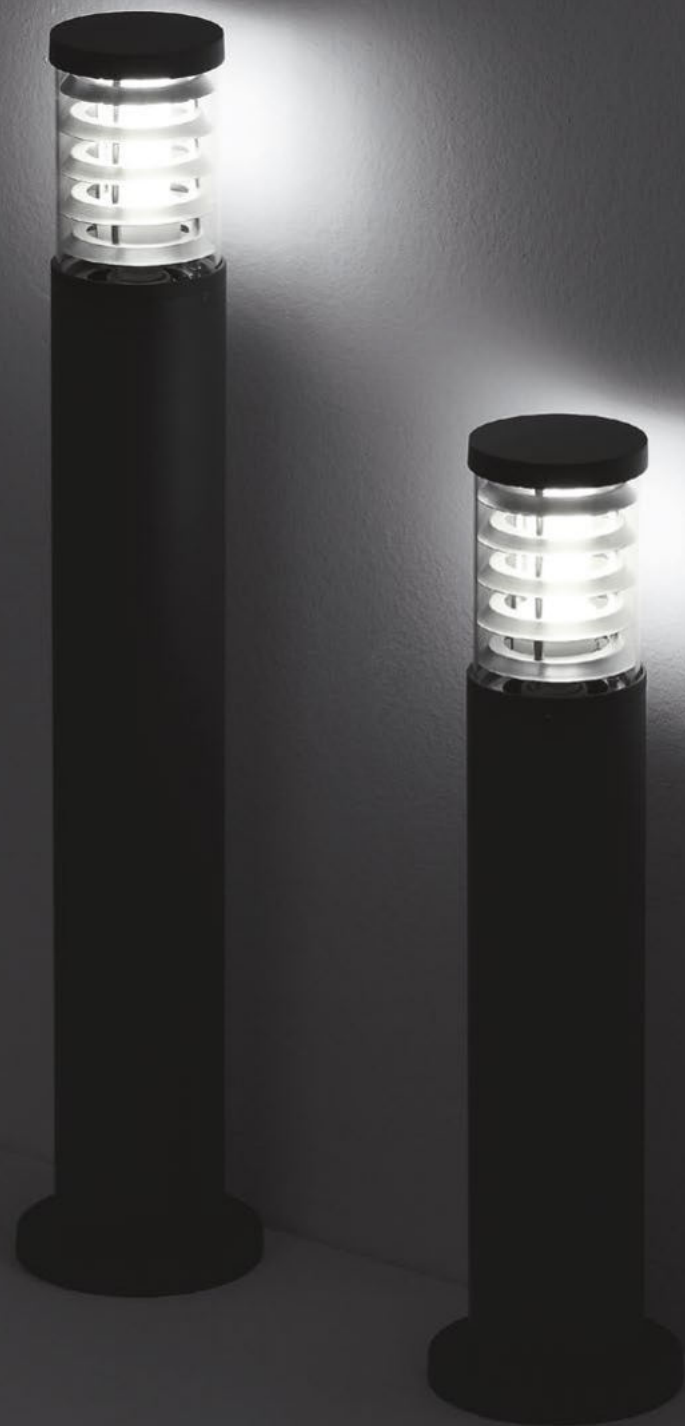

Tronco

Varnished die-cast aluminum body with different finishes: anthracite, white, coffee, grey or black. Pyrex glass diffuser with aluminum elements inside.

IP65

IP65

IP65

2,490 Kg / 0,0254 m³
E27 max 1x 42W

1,970 Kg / 0,0193 m³
E27 max 1x 42W

0,590 Kg / 0,0135 m³
E27 max 1x 42W

109138 White
026961 Grey
026992 Anthracit.
004723 Black
163741 Coffee

109145 White
026954 Grey
026985 Anthracit.
004730 Black
163758 Coffee

248264 White
248288 Grey
248257 Anthracit.
248295 Black
248271 Coffee

4000 K
490 lm
153957

4000 K
490 lm
153957

4000 K
490 lm
153957

P. 830