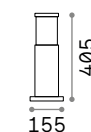

Tronco

Varnished die-cast aluminum body with different finishes: anthracite, white, coffee, grey or black. Pyrex glass diffuser with aluminum elements inside.

IP65

IP65

IP65

2,490 Kg / 0,0254 m³
E27 max 1x 42W

1,970 Kg / 0,0193 m³
E27 max 1x 42W

0,590 Kg / 0,0135 m³
E27 max 1x 42W

109138 White
026961 Grey
026992 Anthracit.
004723 Black
163741 Coffee

109145 White
026954 Grey
026985 Anthracit.
004730 Black
163758 Coffee