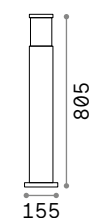

Tronco

Varnished die-cast aluminum body with different finishes: anthracite, white, coffee, grey or black. Pyrex glass diffuser with aluminum elements inside.

IP65

IP65

IP65

2,490 Kg / 0,0254 m³
E27 max 1x 42W

1,970 Kg / 0,0193 m³
E27 max 1x 42W

0,590 Kg / 0,0135 m³
E27 max 1x 42W

109138 White
026961 Grey
026992 Anthracit.
004723 Black
163741 Coffee

109145 White
026954 Grey
026985 Anthracit.
004730 Black
163758 Coffee