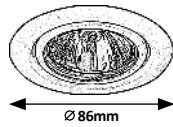

SPOT RELIGHT

1091

1092

1093

1095

1091

☒ GU 5.3 / 12V / 1x max. 50W
IP20 • white
☒ 72mm • ↓ 35mm

1092

☒ GU 5.3 / 12V / 1x max. 50W
IP20 • chrome
☒ 72mm • ↓ 35mm

1093

☒ GU 5.3 / 12V / 1x max. 50W
IP20 • satin chrome
☒ 72mm • ↓ 35mm

1095

☒ GU 5.3 / 12V / 1x max. 50W
IP20 • bronze
☒ 72mm • ↓ 35mm