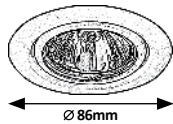

SPOT RELIGHT

1091

1092

1093

1095

1091

☒ GU 5.3 / 12V / 1x max. 50W
IP20 • white
☒ 72mm • ↓ 35mm

1092

☒ GU 5.3 / 12V / 1x max. 50W
IP20 • chrome
☒ 72mm • ↓ 35mm

1093

☒ GU 5.3 / 12V / 1x max. 50W
IP20 • satin chrome
☒ 72mm • ↓ 35mm

1095

☒ GU 5.3 / 12V / 1x max. 50W
IP20 • bronze
☒ 72mm • ↓ 35mm