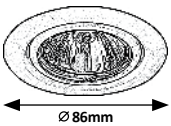

SPOT RELIGHT

1091

1092

1093

1095

1091

☒ GU 5.3 / 12V / 1x max. 50W
IP20 • white
☒ 72mm • ↓ 35mm

1092

☒ GU 5.3 / 12V / 1x max. 50W
IP20 • chrome
☒ 72mm • ↓ 35mm

1093

☒ GU 5.3 / 12V / 1x max. 50W
IP20 • satin chrome
☒ 72mm • ↓ 35mm

1095

☒ GU 5.3 / 12V / 1x max. 50W
IP20 • bronze
☒ 72mm • ↓ 35mm