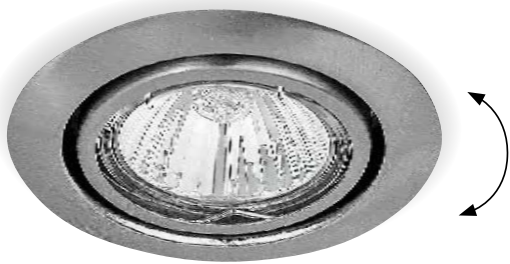

SPOT RELIGHT

1091

1092

1093

1095

1091

☒ GU 5.3 / 12V / 1x max. 50W
IP20 • white
☒ 72mm • ↓ 35mm

1092

☒ GU 5.3 / 12V / 1x max. 50W
IP20 • chrome
☒ 72mm • ↓ 35mm

1093

☒ GU 5.3 / 12V / 1x max. 50W
IP20 • satin chrome
☒ 72mm • ↓ 35mm

1095

☒ GU 5.3 / 12V / 1x max. 50W
IP20 • bronze
☒ 72mm • ↓ 35mm