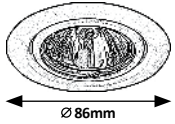

SPOT RELIGHT

1091

1092

1093

1095

1091

☒ GU 5.3 / 12V / 1x max. 50W
IP20 • white
☒ 72mm • ↓ 35mm

1092

☒ GU 5.3 / 12V / 1x max. 50W
IP20 • chrome
☒ 72mm • ↓ 35mm

1093

☒ GU 5.3 / 12V / 1x max. 50W
IP20 • satin chrome
☒ 72mm • ↓ 35mm

1095

☒ GU 5.3 / 12V / 1x max. 50W
IP20 • bronze
☒ 72mm • ↓ 35mm