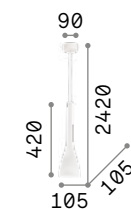

## Manhattan

Metal ceiling rose and diffuser with matt white or black varnish finish and natural wood detail. Power cable coated with fabric.

IP20

0,560 Kg / 0,0061 m<sup>3</sup>  
E14 max 1x 40W

110745 White  
110752 Black

256429

256436

256443

IP20

0,430 Kg / 0,0099 m<sup>3</sup>  
LED 5W / 540 lm

256429 White  
256436 Black  
256443 Gold

IP20

1,570 Kg / 0,0422 m<sup>3</sup>  
E27 max 1x 60W

035666 White  
035680 Black

3000 K  
900 lm

123899

IP20

0,930 Kg / 0,0179 m<sup>3</sup>  
E14 max 1x 40W

035697 White  
035710 Black

3000 K  
420 lm

101217