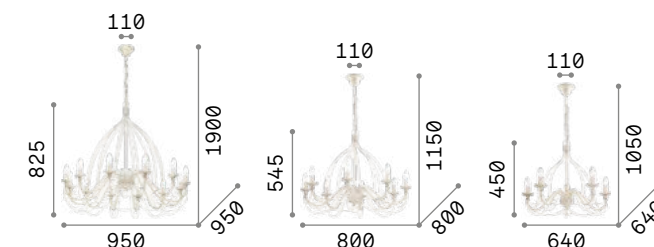

Blanche

Metal frame finished with satin white or black varnish. PVC foil shades coated with white or black fabric. Velvet chain cover.

035581

111872

IP20

6,820 Kg / 0,1975 m³
E14 max 8 x 40W

035574 White
111896 Black

3000 K
370 lm

101231

IP20

4,800 Kg / 0,1451 m³
E14 max 6 x 40W

035581 White
111872 Black

3000 K
370 lm

101231

Corte

Totally handcrafted metal frame. Hand painted finish with antiqued effect. Available versions: white or rusty effect.

005881

057187

P. 457

IP20

7,100 Kg / 0,6840 m³
E14 max 12 x 40W

097664 White
097671 Rust

3000 K
470 lm

101224

IP20

5,220 Kg / 0,3169 m³
E14 max 8 x 40W

005898 White
057194 Rust

3000 K
470 lm

101224

IP20