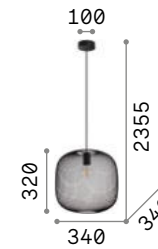

new 328102 White 313788 Black 313771 Gold

3000 K 900 lm 123899

313788

**IP20**  
0,750 Kg / 0,0281 m<sup>3</sup>  
E27 max 1 x 42W

new 317274 White 328119 Black 317267 Gold

3000 K 900 lm 123899

313771

**IP20**  
0,950 Kg / 0,0518 m<sup>3</sup>  
E27 max 1 x 42W