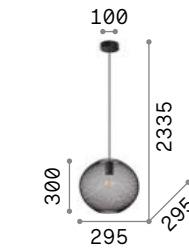

# Leaves

White metal frame. White hand-shaped blown glass decorative elements. Steel cables adjustable in length.

**LED** Bulbs LED G9 4W 3000 K included.  
Cod. **209043**

**IP20**  
5,800 Kg / 0,1123 m<sup>3</sup>  
G9 max 12 x 40W

new 328102 White 313788 Black 313771 Gold

3000 K 900 lm 123899

313788

**IP20**  
0,750 Kg / 0,0281 m<sup>3</sup>  
E27 max 1 x 42W

new 317274 White 328119 Black 317267 Gold

3000 K 900 lm 123899

313771

**IP20**  
0,950 Kg / 0,0518 m<sup>3</sup>  
E27 max 1 x 42W

328133 White 328126 Black 317281 Gold

3000 K 900 lm 123899

328102

**IP20**  
0,750 Kg / 0,0342 m<sup>3</sup>  
E27 max 1 x 42W

new 328102 White 313788 Black 313771 Gold

3000 K 900 lm 123899

313788

**IP20**  
0,750 Kg / 0,0281 m<sup>3</sup>  
E27 max 1 x 42W