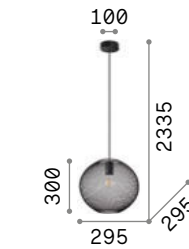

new 317274 White 328119 Black 317267 Gold

3000 K 900 lm 123899

313771

**IP20**  
0,950 Kg / 0,0518 m<sup>3</sup>  
E27 max 1 x 42W

328133 White 328126 Black 317281 Gold

3000 K 900 lm 123899

328102

**IP20**  
0,750 Kg / 0,0342 m<sup>3</sup>  
E27 max 1 x 42W