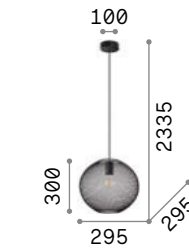

IP20
0,750 Kg / 0,0342 m³
E27 max 1 x 42W

new 328102 White 313788 Black 313771 Gold

3000 K 900 lm 123899