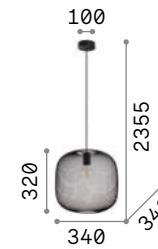

new 328102 White 313788 Black 313771 Gold

3000 K 900 lm 123899

313788

**IP20**  
0,750 Kg / 0,0281 m<sup>3</sup>  
E27 max 1 x 42W

new 317274 White 328119 Black 317267 Gold

3000 K 900 lm 123899

313771

**IP20**  
0,950 Kg / 0,0518 m<sup>3</sup>  
E27 max 1 x 42W

328133 White 328126 Black 317281 Gold

3000 K 900 lm 123899

328102

**IP20**  
0,750 Kg / 0,0342 m<sup>3</sup>  
E27 max 1 x 42W

new 328102 White 313788 Black 313771 Gold

3000 K 900 lm 123899

313788

**IP20**  
0,750 Kg / 0,0281 m<sup>3</sup>  
E27 max 1 x 42W