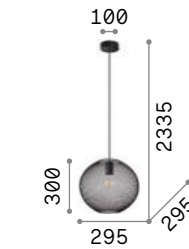

# Leaves

White metal frame. White hand-shaped blown glass decorative elements. Steel cables adjustable in length.

**LED** Bulbs LED G9 4W 3000 K included.  
Cod. **209043**

**IP20**  
5,800 Kg / 0,1123 m<sup>3</sup>  
G9 max 12 x 40W

3000 K 900 lm 123899

328102

**IP20**  
0,750 Kg / 0,0342 m<sup>3</sup>  
E27 max 1 x 42W

new 328102 White 313788 Black 313771 Gold

3000 K 900 lm 123899

313788

**IP20**  
0,750 Kg / 0,0281 m<sup>3</sup>  
E27 max 1 x 42W

new 317274 White 328119 Black 317267 Gold

3000 K 900 lm 123899

313771

**IP20**  
0,950 Kg / 0,0518 m<sup>3</sup>  
E27 max 1 x 42W

328133 White 328126 Black 317281 Gold

3000 K 900 lm 123899

328102

**IP20**  
0,750 Kg / 0,0342 m<sup>3</sup>  
E27 max 1 x 42W

new 328102 White 313788 Black 313771 Gold

3000 K 900 lm 123899

313788

**IP20**  
0,750 Kg / 0,0281 m<sup>3</sup>  
E27 max 1 x 42W

new 317274 White 328119 Black 317267 Gold

3000 K 900 lm 123899

313771

**IP20**  
0,950 Kg / 0,0518 m<sup>3</sup>  
E27 max 1 x 42W