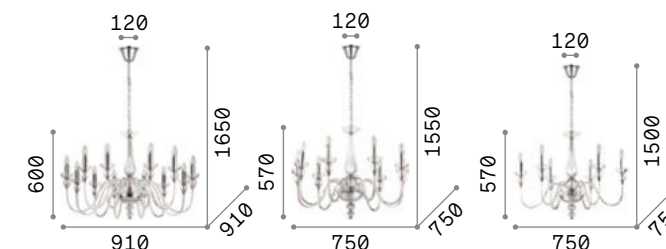

Casanova

Blown and hand finished glass chandelier with chrome metal socket covers and details. Available in clear or smoky grey. Velvet chain cover.

IP20

9,210 Kg / 0,1592 m³
E14 max 8 x 40W

044255 Clear
095615 Smoky Grey

3000 K
480 lm

101200

044255

095615

230

Doge

Hand-shaped blown clear or white glass chandelier. Chrome metal frame and details.

IP20

9,400 Kg / 0,3064 m³
E14 max 12 x 40W

168906 Clear

3000 K
470 lm

101224

IP20

6,660 Kg / 0,2229 m³
E14 max 9 x 40W

044453 Clear

3000 K
470 lm

101224

IP20

5,240 Kg / 0,1602 m³
E14 max 6 x 40W

044422 Clear
113678 White

3000 K
470 lm

101224

044422

113678