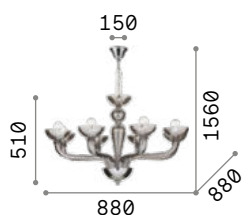

Casanova

Blown and hand finished glass chandelier with chrome metal socket covers and details. Available in clear or smoky grey. Velvet chain cover.

IP20

9,210 Kg / 0,1592 m³
E14 max 8 x 40W

044255 Clear
095615 Smoky Grey

3000 K
480 lm

101200

044255

095615

230

Doge

Hand-shaped blown clear or white glass chandelier. Chrome metal frame and details.

IP20

9,400 Kg / 0,3064 m³
E14 max 12 x 40W

168906 Clear

3000 K
470 lm

101224

IP20

6,660 Kg / 0,2229 m³
E14 max 9 x 40W

044453 Clear

3000 K
470 lm

101224

IP20

5,240 Kg / 0,1602 m³
E14 max 6 x 40W

044422 Clear
113678 White

3000 K
470 lm

101224

044422

113678