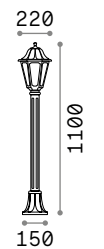

IP55

2,500 Kg / 0,0446 m³
E27 max 1 x 23W

120454 ■ White
101514 ■ Black

4000 K
980 lm
153964

LED Bulbs LED E27 8W Goccia included.
Settable CCT: 2700 K, 4000 K, 6500 K.

P. 857