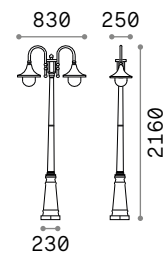

## Cima

Totally die-cast aluminum frame. Anthracite, coffee or black and gold finish. Transparent acrylic diffuser.

246833

024097

246840

IP43

3,340 Kg / 0,1467 m<sup>3</sup>  
E27 max 2 x 60W

246833 ■ Anthracit.  
024097 ■ Black  
246840 ■ Coffee

4000 K  
980 lm  
153964

P. 856

2,500 Kg / 0,0446 m<sup>3</sup>  
E27 max 1 x 23W

120454 ■ White  
101514 ■ Black

4000 K  
980 lm  
153964

LED Bulbs LED E27 8W Goccia included.  
Settable CCT: 2700 K, 4000 K, 6500 K.

P. 857