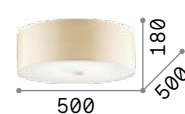

2,280 Kg / 0,0758 m<sup>3</sup>  
E27 max 3 x 60W

036014 White

3000 K  
900 lm

123899

P. 194

## Woody

Chrome metal frame. PVC or fabric shade closed at the bottom with acid-etched glass.

IP20

6,000 Kg / 0,1352 m<sup>3</sup>  
E27 max 5 x 60W

122205 White  
122212 Black  
090863 Wood

3000 K  
900 lm

123899

IP20

3,800 Kg / 0,0908 m<sup>3</sup>  
E27 max 4 x 60W

103266 White  
103273 Black  
090900 Wood

3000 K  
900 lm

123899

IP20

1,710 Kg / 0,0968 m<sup>3</sup>  
E27 max 4 x 42W