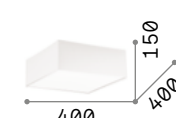

123899

IP20

3,800 Kg / 0,0908 m<sup>3</sup>  
E27 max 4 x 60W

103266 White  
103273 Black  
090900 Wood

3000 K  
900 lm

123899

IP20

1,710 Kg / 0,0968 m<sup>3</sup>  
E27 max 4 x 42W

152912 White

3000 K  
900 lm

123899

IP20

1,480 Kg / 0,0700 m<sup>3</sup>  
E27 max 4 x 42W

152899 White

3000 K  
900 lm

123899

IP20

1,110 Kg / 0,0444 m<sup>3</sup>  
E27 max 4 x 42W

152875 White

3000 K  
900 lm

123899

P. 194 P. 449